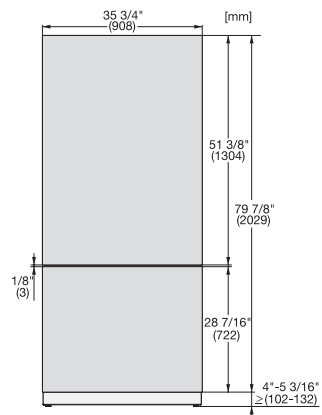

KFP 3625 ed/cs

Frontal de acero inoxidable

para la integración de los frigoríficos y congeladores MasterCool en tu cocina.

Código EAN: 4002516324607 / Número de material: 11499150 /  
Número de material antiguo: 38996089EU1

- para puerta inf. comb. frigorífico-congelador de 90 cm de ancho

KFP 3625 ed/cs

Frontal de acero inoxidable

para la integración de los frigoríficos y congeladores MasterCool en tu cocina.

KFP3615ed/cs, KFP3625ed/cs, KFP3614ed/cs,  
KFP3624ed/cs Front panel, Front dimensions, MasterCool,  
installation drawings