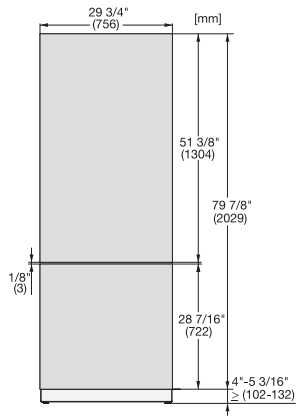

KFP 3015 ed/cs

Frontal de acero inoxidable

para la integración de los frigoríficos y congeladores MasterCool en tu cocina.

Código EAN: 4002516324577 / Número de material: 11499120 /  
Número de material antiguo: 38996086EU1

- para puerta sup. de comb.  
frigorífico-cong. de 75 cm de ancho

KFP 3015 ed/cs

Frontal de acero inoxidable

para la integración de los frigoríficos y congeladores MasterCool en tu cocina.

KFP3015ed/cs, KFP3025ed/cs, KFP3014ed/cs, KFP3024ed/cs, Front panel, Front dimensions, MasterCool, sketch