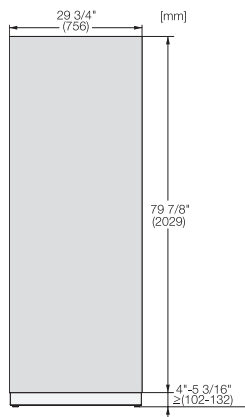

KFP 3005 ed/cs

Frontal de acero inoxidable

para la integración de los frigoríficos y congeladores MasterCool en tu cocina.

Código EAN: 4002516324553 / Número de material: 11499080 /
Número de material antiguo: 38996084EU1

- Para frigoríficos o congeladores empotrables de 75 cm de ancho

KFP 3005 ed/cs

Frontal de acero inoxidable

para la integración de los frigoríficos y congeladores MasterCool en tu cocina.

KFP3005ed/cs, KFP3004ed/cs, Front panel, Front dimensions, MasterCool II, installation drawings