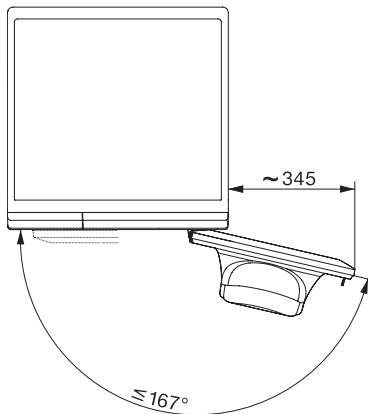

Delicado	•
Lana (lavado a mano)	•
Exprés 20	•
Ropa oscura/Vaqueros	•
Outdoor	•
Impermeabilizar	•
Solo aclarado/almidonado	•
Desagüe/Centrifugado	•
ECO 40–60	•
Extra Lavado	
Corto	•
Remojo	•
Agua plus	•
Aclarado adicional	•
Seguridad	
Sistema Watercontrol	Watercontrol-System
Seguro para niños	•
Código PIN	•
Interfaz óptica	•
Datos técnicos	
Medidas en mm (Ancho)	596
Medidas en mm (Alto)	850
Medidas en mm (Fondo)	636
Fondo con la puerta abierta en mm	1054
Fondo del aparato sin puerta (para empotrable) en mm	600
Peso neto en kg	80
Potencia nominal total en kW	2,10-2,40
Tensión en V	220-240
Fusibles en A	10
Frecuencia en Hz	50
Longitud de la conducción eléctrica en m	2

WCA020 WCS Active

Lavadora de carga frontal W1:

Para coladas de 1–7 kg con la calidad de Miele a un precio muy interesante.

W1 installation drawing, slanted facia or straight facia, measures in mm

W1 drawing, slanted facia or straight facia, measures in mm

W1 drawing, slanted facia or straight facia, measures in mm

W1 drawing, slanted facia or straight facia, measures in mm