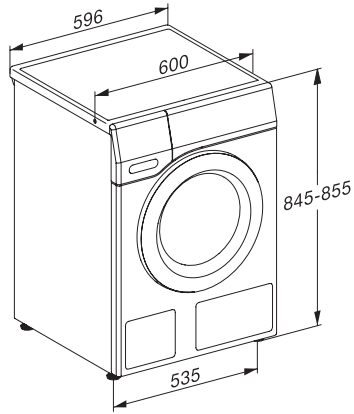

Delicado	•
Lana (lavado a mano)	•
Exprés 20	•
Ropa oscura/Vaqueros	•
Outdoor	•
Impermeabilizar	•
Solo aclarado/almidonado	•
Desagüe/Centrifugado	•
ECO 40–60	•
Extra Lavado	
Corto	•
Remojo	•
Agua plus	•
Aclarado adicional	•
Seguridad	
Sistema Watercontrol	Watercontrol-System
Seguro para niños	•
Código PIN	•
Interfaz óptica	•
Datos técnicos	
Medidas en mm (Ancho)	596
Medidas en mm (Alto)	850
Medidas en mm (Fondo)	636
Fondo con la puerta abierta en mm	1054
Fondo del aparato sin puerta (para empotrable) en mm	600
Peso neto en kg	80
Potencia nominal total en kW	2,10-2,40
Tensión en V	220-240
Fusibles en A	10
Frecuencia en Hz	50
Longitud de la conducción eléctrica en m	2

WCA020 WCS Active

Lavadora de carga frontal W1:

Para coladas de 1–7 kg con la calidad de Miele a un precio muy interesante.

W1 installation drawing, slanted facia or straight facia, measures in mm

W1 drawing, slanted facia or straight facia, measures in mm