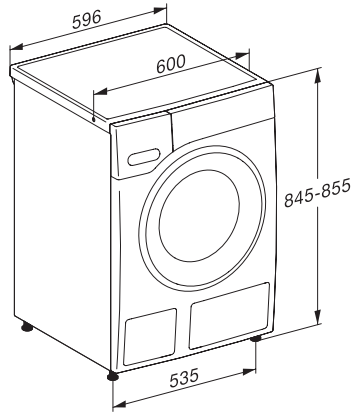

WWG360 WCS PWash&9kg

Lavadora de carga frontal W1:

Con QuickPowerWash y SingleWash para resultados perfectos en un tiempo récord.

W1 drawing, facia 5 degree, measures in mm

W1 drawing, facia 5 degree, measures in mm