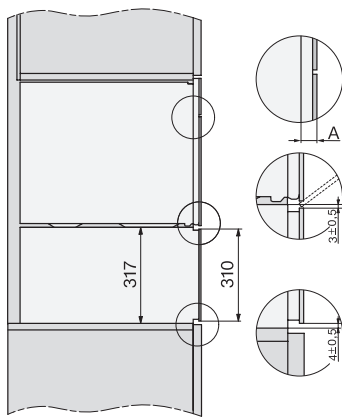

ESW 7030

Calientaplatos Gourmet sin tirador 32 cm de alto para hueco 90 cm de alto

Precalentar vajilla, mantener alimentos calientes y cocción a baja temperatura.

Código EAN: 4002516247333 / Número de material: 11326660 /  
Número de material antiguo: 307030201B

## ESW 7030

Calientaplatos Gourmet sin tirador 32 cm de alto para hueco 90 cm de alto  
Precalentar vajilla, mantener alimentos calientes y cocción a baja temperatura.

ESW7030, installation drawings

ESW7030, installation drawings

ESW7030 installation drawings

ESW7030, installation drawings