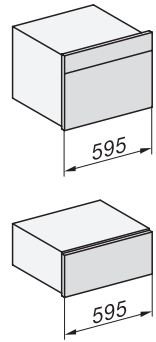

ESW 7030

Calientaplatos Gourmet sin tirador 32 cm de alto para hueco 90 cm de alto

Precalentar vajilla, mantener alimentos calientes y cocción a baja temperatura.

Código EAN: 4002516247333 / Número de material: 11326660 /  
Número de material antiguo: 307030201B

## ESW 7030

Calientaplatos Gourmet sin tirador 32 cm de alto para hueco 90 cm de alto  
Precalentar vajilla, mantener alimentos calientes y cocción a baja temperatura.

ESW7030, installation drawings

ESW7030, installation drawings