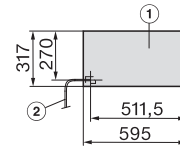

## ESW 7030

Calientaplatos Gourmet sin tirador 32 cm de alto para hueco 90 cm de alto  
Precalentar vajilla, mantener alimentos calientes y cocción a baja temperatura.

ESW7030, installation drawings

ESW7030, installation drawings