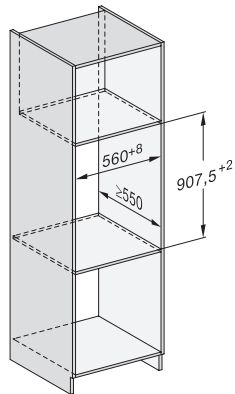

ESW 7030

Calientaplatos Gourmet sin tirador 32 cm de alto para hueco 90 cm de alto

Precalentar vajilla, mantener alimentos calientes y cocción a baja temperatura.

Código EAN: 4002516247333 / Número de material: 11326660 /  
Número de material antiguo: 307030201B

## ESW 7030

Calientaplatos Gourmet sin tirador 32 cm de alto para hueco 90 cm de alto  
Precalentar vajilla, mantener alimentos calientes y cocción a baja temperatura.

ESW7030, installation drawings

ESW7030, installation drawings