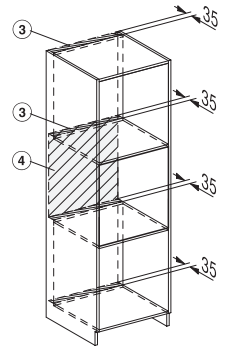

ESW7030, installation drawings