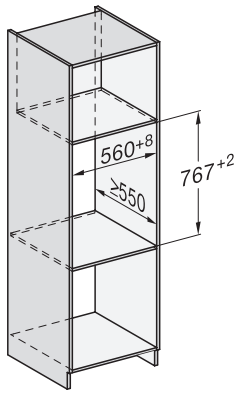

ESW 7030

Calientaplatos Gourmet sin tirador 32 cm de alto para hueco 90 cm de alto

Precalentar vajilla, mantener alimentos calientes y cocción a baja temperatura.

Código EAN: 4002516247333 / Número de material: 11326660 /  
Número de material antiguo: 307030201B

## ESW 7030

Calientaplatos Gourmet sin tirador 32 cm de alto para hueco 90 cm de alto  
Precalentar vajilla, mantener alimentos calientes y cocción a baja temperatura.

ESW7030, installation drawings

ESW7030, installation drawings