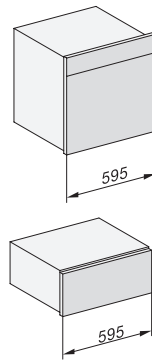

ESW 7030

Calientaplatos Gourmet sin tirador 32 cm de alto para hueco 90 cm de alto

Precalentar vajilla, mantener alimentos calientes y cocción a baja temperatura.

Código EAN: 4002516247333 / Número de material: 11326660 /  
Número de material antiguo: 307030201B

## ESW 7030

Calientaplatos Gourmet sin tirador 32 cm de alto para hueco 90 cm de alto  
Precalentar vajilla, mantener alimentos calientes y cocción a baja temperatura.

ESW7030, installation drawings

ESW7030, installation drawings