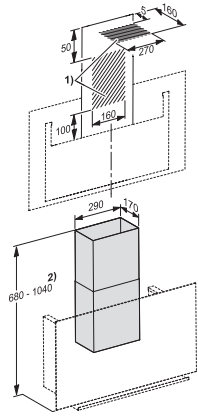

DADC 9000

Chimenea de acero inoxidable
para la conducción del aire alternativa hacia arriba

DADC9000 (Installation drawings)