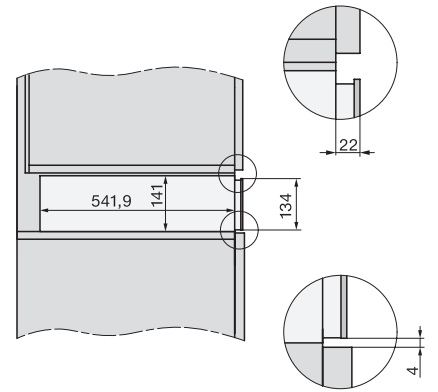

ESW 7110

Calientaplatos Gourmet sin tirador de 14 cm de alto

Precalear vajilla, mantener alimentos calientes y cocción a baja temperatura.

built-in ESW7x10 EVS7010, installation drawing

Installation ESW7x10, installation drawing, AU, GB

side view ESW7x10 EVS7010, installation drawing