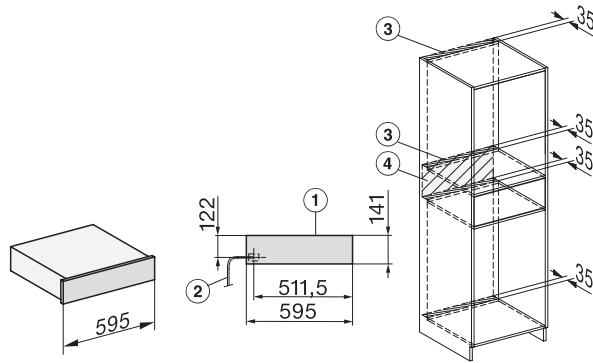

Código EAN: 4002516162650 / Número de material: 11149290 /  
Número de material antiguo: 307110401B

<b>Diseño constructivo</b>	
Calientaplatos Gourmet	•
ContourLine	•
Sin tirador	•
Color	Acero inoxidable/CleanSteel
<b>Funciones</b>	
Atemperar tazas	•
Atemperar platos	•
Mantener calientes los alimentos	•
Cocción a baja temperatura	•
<b>Confort de manejo</b>	
Conexión con Miele@home	•
Capacidad	Vajilla para 6 personas
Mecanismo Push2open	•
Extracción completa para una fácil carga y descarga	•
Listón de mandos con teclas sensoras	•
Panel de mandos con símbolos	•
Programación Stop	•
Función Timer	•
Programa Sabbat	•
<b>Eficiencia y sostenibilidad</b>	
Consumo de potencia en estado desconectado en W	0,5
Consumo de potencia en modo standby en W	1,0
Consumo de potencia en el modo preparado en red en W	2,0
Tiempo hasta la conexión automática en estado desconectado en red en min	20
Tiempo hasta la conexión automática en el modo preparado en red en min	20
<b>Confort de mantenimiento</b>	
Frontal en acero inoxidable con acabado CleanSteel	•
Listón de mandos enrasado	•
<b>Seguridad</b>	
Frontal frío	•
Base antideslizante	•
Desconexión automática de seguridad	•
<b>Datos técnicos</b>	
Temperaturas mín. en °C	40
Temperaturas máx. en °C	85
Ancho del aparato en mm	595
Alto del aparato en mm	141
Fondo del aparato en mm	570
Altura interior útil en mm	80
Potencia nominal total en kW	0,70
Tensión en V	230
Frecuencia en Hz	50-60
Fusibles en A	10
Número de fases	1
Cable de conexión con clavija	•
Longitud de la conducción eléctrica en m	2,0
<b>Accesorios suministrados</b>	
Base antideslizante	1

ESW 7110

Calientaplatos Gourmet sin tirador de 14 cm de alto

Precalear vajilla, mantener alimentos calientes y cocción a baja temperatura.

built-in ESW7x10 EVS7010, installation drawing

Installation ESW7x10, installation drawing, AU, GB

side view ESW7x10 EVS7010, installation drawing