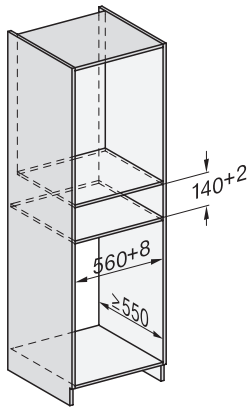

Código EAN: 4002516162650 / Número de material: 11149290 /  
Número de material antiguo: 307110401B

<b>Diseño constructivo</b>	
Calientaplatos Gourmet	•
ContourLine	•
Sin tirador	•
Color	Acero inoxidable/CleanSteel
<b>Funciones</b>	
Atemperar tazas	•
Atemperar platos	•
Mantener calientes los alimentos	•
Cocción a baja temperatura	•
<b>Confort de manejo</b>	
Conexión con Miele@home	•
Capacidad	Vajilla para 6 personas
Mecanismo Push2open	•
Extracción completa para una fácil carga y descarga	•
Listón de mandos con teclas sensoras	•
Panel de mandos con símbolos	•
Programación Stop	•
Función Timer	•
Programa Sabbat	•
<b>Eficiencia y sostenibilidad</b>	
Consumo de potencia en estado desconectado en W	0,5
Consumo de potencia en modo standby en W	1,0
Consumo de potencia en el modo preparado en red en W	2,0
Tiempo hasta la conexión automática en estado desconectado en red en min	20
Tiempo hasta la conexión automática en el modo preparado en red en min	20
<b>Confort de mantenimiento</b>	
Frontal en acero inoxidable con acabado CleanSteel	•
Listón de mandos enrasado	•
<b>Seguridad</b>	
Frontal frío	•
Base antideslizante	•
Desconexión automática de seguridad	•
<b>Datos técnicos</b>	
Temperaturas mín. en °C	40
Temperaturas máx. en °C	85
Ancho del aparato en mm	595
Alto del aparato en mm	141
Fondo del aparato en mm	570
Altura interior útil en mm	80
Potencia nominal total en kW	0,70
Tensión en V	230
Frecuencia en Hz	50-60
Fusibles en A	10
Número de fases	1
Cable de conexión con clavija	•
Longitud de la conducción eléctrica en m	2,0
<b>Accesorios suministrados</b>	
Base antideslizante	1

ESW 7110

Calientaplatos Gourmet sin tirador de 14 cm de alto

Precalear vajilla, mantener alimentos calientes y cocción a baja temperatura.

built-in ESW7x10 EVS7010, installation drawing

Installation ESW7x10, installation drawing, AU, GB