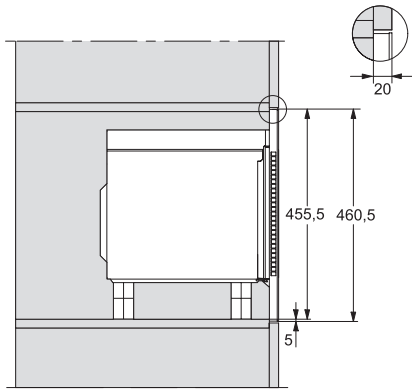

M 2240 SC

Horno microondas empotrable

Cómodo manejo a través de los sensores laterales.

M2240SC, installation drawing