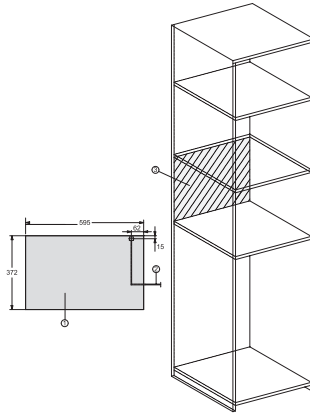

Código EAN: 4002516126201 / Número de material: 11139460 /
Número de material antiguo: 242230201B

Diseño	
Color del aparato	Obsidian Black
Diseño constructivo	
Microondas empotrable	•
SideControl	•
Ventajas Miele	
Mantenimiento del calor	•
Funciones	
Programas automáticos	•
Función Microondas solo	•
Confort de manejo	
Display	EasySensor
Indicación de la hora	•
Minutero avisador	•
Programación de tiempos de cocción	•
Microondas rápido	•
Ajustes personalizados	•
Eficiencia y sostenibilidad	
Desconexión nocturna	•
Confort de mantenimiento	
Interior en acero inoxidable	•
Seguridad	
Bloqueo de puesta en funcionamiento	•
Interruptor de seguridad	•
Advertencia «Puerta»	•
Datos técnicos	
Volumen interior en l	17
Apertura de la puerta	izquierda
Iluminación interior	1 Spot LED
Alto del interior del horno en cm	20,2
Diámetro del plato giratorio en cm	27,2
Control electrónico de la potencia de microondas	•
Niveles de potencia de microondas en W	80/150/300/450/600/800
Potencia de microondas máxima en W	800
Ancho del hueco mín. en mm	562
Ancho del hueco máx. en mm	568
Alto del hueco mín. en mm	350
Alto del hueco máx. en mm	362
Fondo del hueco en mm	310
Medidas del aparato (An x Al x Fo) en mm	595 x 372 x 310
Ancho del aparato en mm	595
Alto del aparato en mm	372
Fondo del aparato en mm	310
Ventilación independiente del hueco de empotramiento	•
Peso neto en kg	14,4
Potencia nominal total en kW	1,25
Tensión en V	220-240
Frecuencia en Hz	50
Fusibles en A	10
Número de fases	1

•

Longitud de la conducción eléctrica en m

1,60

Sustitución de lámparas

Servicio Post-venta

Accesorios suministrados

M 2230 SC

Horno microondas empotrable

Cómodo manejo a través de los sensores laterales.

M2230SC, installation drawings

M2230SC, installation drawings

M223xSC, installation drawings

M223xSC, installation drawings

M223xSC, installation drawing

M223xSC, AB45-2, installation drawing