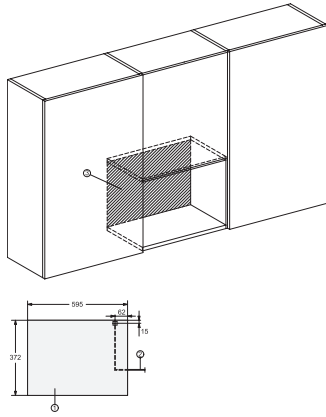

Código EAN: 4002516126201 / Número de material: 11139460 /
Número de material antiguo: 242230201B

Diseño	
Color del aparato	Obsidian Black
Diseño constructivo	
Microondas empotrable	•
SideControl	•
Ventajas Miele	
Mantenimiento del calor	•
Funciones	
Programas automáticos	•
Función Microondas solo	•
Confort de manejo	
Display	EasySensor
Indicación de la hora	•
Minutero avisador	•
Programación de tiempos de cocción	•
Microondas rápido	•
Ajustes personalizados	•
Eficiencia y sostenibilidad	
Desconexión nocturna	•
Confort de mantenimiento	
Interior en acero inoxidable	•
Seguridad	
Bloqueo de puesta en funcionamiento	•
Interruptor de seguridad	•
Advertencia «Puerta»	•
Datos técnicos	
Volumen interior en l	17
Apertura de la puerta	izquierda
Iluminación interior	1 Spot LED
Alto del interior del horno en cm	20,2
Diámetro del plato giratorio en cm	27,2
Control electrónico de la potencia de microondas	•
Niveles de potencia de microondas en W	80/150/300/450/600/800
Potencia de microondas máxima en W	800
Ancho del hueco mín. en mm	562
Ancho del hueco máx. en mm	568
Alto del hueco mín. en mm	350
Alto del hueco máx. en mm	362
Fondo del hueco en mm	310
Medidas del aparato (An x Al x Fo) en mm	595 x 372 x 310
Ancho del aparato en mm	595
Alto del aparato en mm	372
Fondo del aparato en mm	310
Ventilación independiente del hueco de empotramiento	•
Peso neto en kg	14,4
Potencia nominal total en kW	1,25
Tensión en V	220-240
Frecuencia en Hz	50
Fusibles en A	10
Número de fases	1

•

Longitud de la conducción eléctrica en m

1,60

Sustitución de lámparas

Servicio Post-venta

Accesorios suministrados

M 2230 SC

Horno microondas empotrable

Cómodo manejo a través de los sensores laterales.

M2230SC, installation drawings

M2230SC, installation drawings

M223xSC, installation drawings

M223xSC, installation drawings

M223xSC, installation drawing

M223xSC, AB45-2, installation drawing