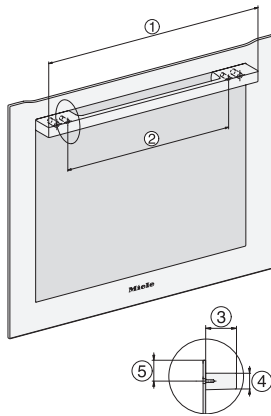

DG2740, DG7140, DGM7340, H2760B/BP, H7140BM, H7x64B/BP, H7x60B/BP installation drawings