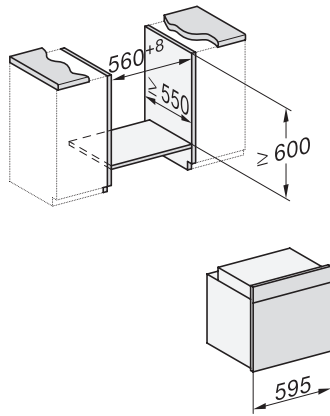

H 7364 BP

Horno multifunción

Elegante diseño en acero inoxidable, con sonda térmica e iluminación LED.

installation H7000 XL, installation drawing

side view H7000 XL, installation drawings

built-in H7000 XL, installation drawing