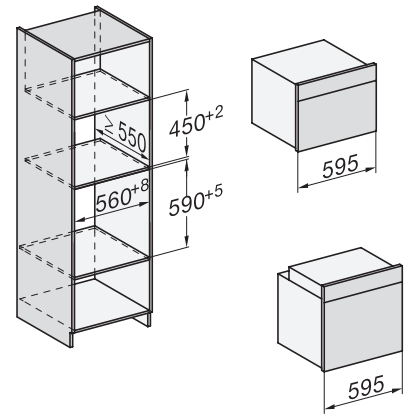

H226x-1B/BP/E/EP/I/IP, H2760B/BP, H28x0B/BP, H7x40BM/BMX, H7x6x6B/BP/BPX, installation drawings