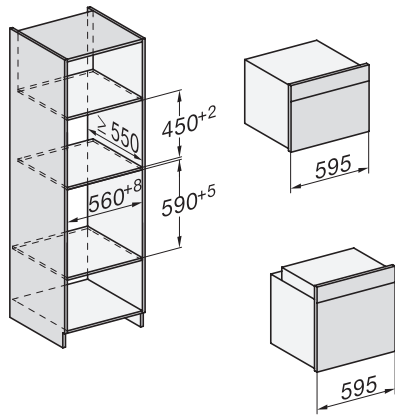

H226x-1B/BP/E/EP/IP, H2760B/BP, H28x0B/BP, H7x40BM/BMX, H7x6xB/BP/BPX, installation drawings