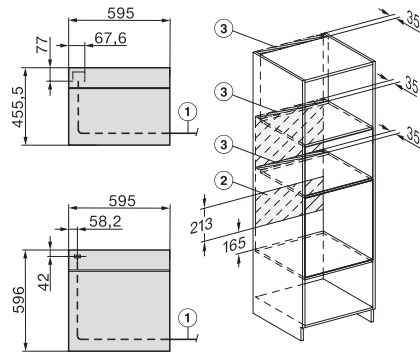

Installation H7000 BM XL, installation drawings

side view H7000 XL build-under, installation drawing

side view Kombi BM XL, installation drawings

H 7164 BP

Horno multifunción

Elegante diseño en acero inoxidable, con conectividad y pirólisis.