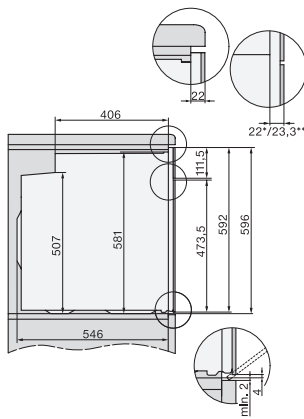

Ancho del aparato en mm 595

Alto del aparato en mm 596

Fondo del aparato en mm 569

Peso neto en kg 42,0

Potencia nominal total en kW 3,50

Tensión en V 220-240

Frecuencia en Hz 50

Fusibles en A 16

## H 7164 B

Horno multifunción

Elegante diseño en acero inoxidable, con conectividad y PerfectClean.

installation H7000 XL, installation drawing

side view H7000 XL, installation drawings

built-in H7000 XL, installation drawing

Installation H7000 XL underframe, installation drawings

H226x-1B/E/I, H2x6xB, H7x6xB, installation drawings

DG2740, DG7140, DGM7340, H2760B/BP, H7140BM, H7x64B/BP, H7x60B/BP installation drawings

Installation H7000 BM XL, installation drawings

side view H7000 XL build-under, installation drawing

side view Kombi BM XL, installation drawings

H 7164 B

Horno multifunción

Elegante diseño en acero inoxidable, con conectividad y PerfectClean.

Installation Kombi BM XL, installation drawings