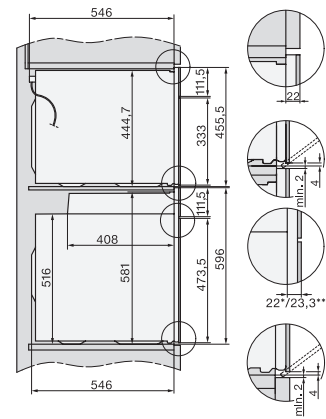

side view Kombi BM XL, installation drawings