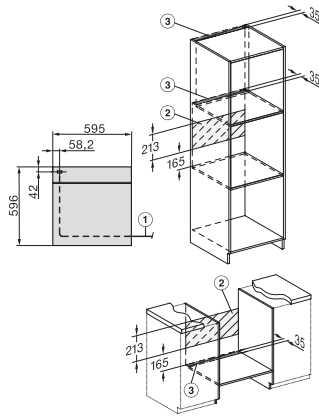

H 7164 B

Horno multifunción

Elegante diseño en acero inoxidable, con conectividad y PerfectClean.

installation H7000 XL, installation drawing