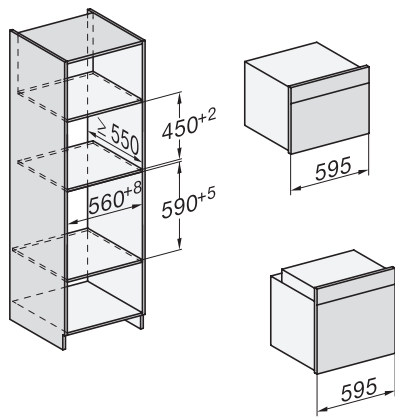

Installation H7000 BM XL, installation drawings