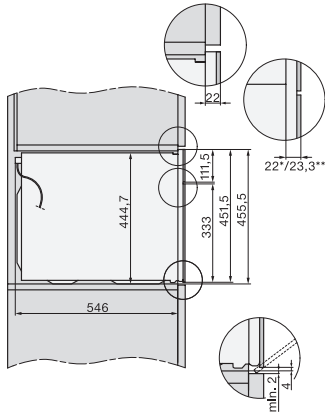

H 7640 BM

Horno compacto con microondas

Diseño fácilmente combinable, con programas Automáticos y sonda térmica.

side view H7000 BM, installation drawings

built-in H7000 BM, installation drawing

built-in H7000 BM build-under, installation drawings