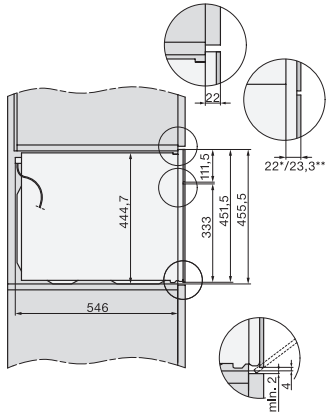

H 7640 BM

Horno compacto con microondas

Diseño fácilmente combinable, con programas Automáticos y sonda térmica.

side view H7000 BM, installation drawings

built-in H7000 BM, installation drawing

built-in H7000 BM build-under, installation drawings