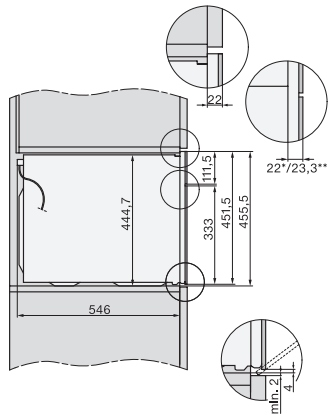

H 7640 BM

Horno compacto con microondas

Diseño fácilmente combinable, con programas Automáticos y sonda térmica.

side view H7000 BM, installation drawings

built-in H7000 BM build-under, installation drawings