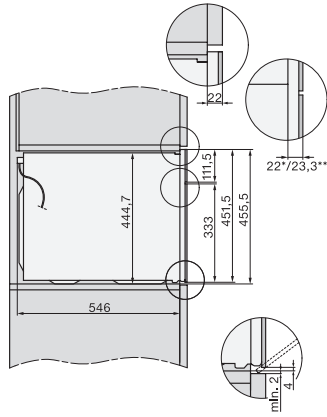

H 7840 BM

Horno compacto con microondas

Diseño fácilmente combinable, con programas Automáticos y sonda térmica.

side view H7000 BM, installation drawings

built-in H7000 BM, installation drawing

built-in H7000 BM build-under, installation drawings