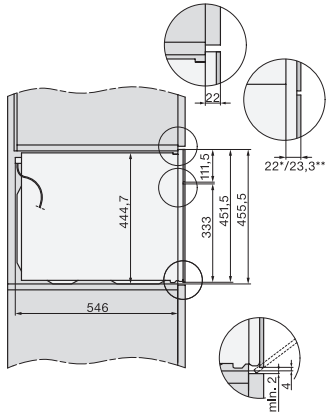

H 7640 BM

Horno compacto con microondas

Diseño fácilmente combinable, con programas Automáticos y sonda térmica.

side view H7000 BM, installation drawings