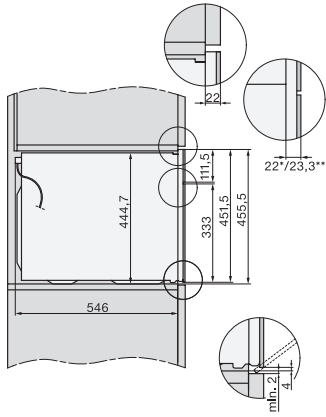

H 7640 BM

Horno compacto con microondas

Diseño fácilmente combinable, con programas Automáticos y sonda térmica.

side view H7000 BM, installation drawings

built-in H7000 BM, installation drawing

built-in H7000 BM build-under, installation drawings