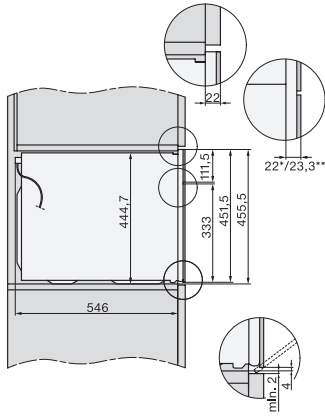

H 7240 BM

Horno compacto con microondas

Diseño elegante, con prog. Automáticos y funciones combinadas.

side view H7000 BM, installation drawings