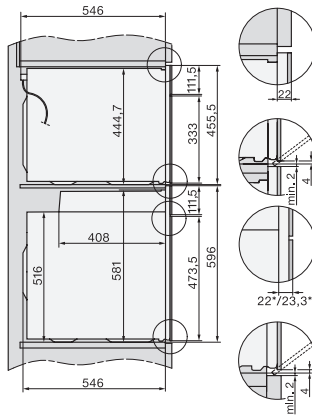

### Datos técnicos

Volumen interior en l	43
Número de niveles de bandeja	3
Número de niveles de bandeja del horno 1	3
Número de niveles de bandeja del horno 2	3
Iluminación interior	1 Spot LED
Temperaturas en °C	30-250
Temperaturas mín. en °C	30
Temperaturas máx. en °C	250
Control electrónico de la potencia de microondas	•
Niveles de potencia de microondas en W	
Ancho del hueco mín. en mm	560
Ancho del hueco máx. en mm	568
Alto del hueco mín. en mm	450
Alto del hueco máx. en mm	452
Fondo del hueco en mm	550
Ancho del aparato en mm	595
Alto del aparato en mm	456
Fondo del aparato en mm	569
Peso neto en kg	36,0
Potencia nominal total en kW	2,70
Tensión en V	220-240
Frecuencia en Hz	50
Fusibles en A	16
Número de fases	1
Cable de conexión con clavija de enchufe	•
Longitud de la conducción eléctrica en m	2,00
Sustitución de lámparas	Servicio Post-venta

installation H7000 BM, installation drawing

H7000 handle, installation drawing

H226x-1B/BP/E/EP/IP, H2760B/BP, H28x0B/BP, H7x40BM/BMX, H7x6xB/BP/BPX, installation drawings

side view H7000 BM build-under, installation drawings

H2xxx-1 B/BP/E/IP, H7xxx B/BP/BM/BMX, installation drawings

H2xxx-1 B/BP/E/IP, H7xxx B/BP/BM/BMX, installation drawings