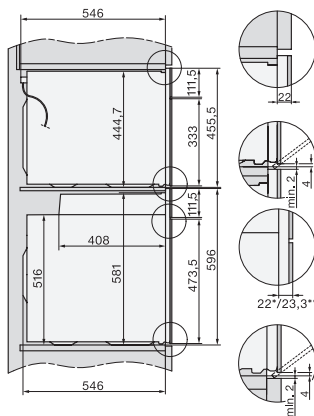

### Datos técnicos

Volumen interior en l	43
Número de niveles de bandeja	3
Número de niveles de bandeja del horno 1	3
Número de niveles de bandeja del horno 2	3
Iluminación interior	1 Spot LED
Temperaturas en °C	30-250
Temperaturas mín. en °C	30
Temperaturas máx. en °C	250
Control electrónico de la potencia de microondas	•
Niveles de potencia de microondas en W	
Ancho del hueco mín. en mm	560
Ancho del hueco máx. en mm	568
Alto del hueco mín. en mm	450
Alto del hueco máx. en mm	452
Fondo del hueco en mm	550
Ancho del aparato en mm	595
Alto del aparato en mm	456
Fondo del aparato en mm	563
Peso neto en kg	36,0
Potencia nominal total en kW	2,70
Tensión en V	220-240
Frecuencia en Hz	50
Fusibles en A	16
Número de fases	1
Cable de conexión con clavija de enchufe	•
Longitud de la conducción eléctrica en m	2,00
Sustitución de lámparas	Servicio Post-venta

installation H7000 BM, installation drawing

H7000 handle, installation drawing

Installation H7000 BM XL, installation drawings

side view H7000 BM build-under, installation drawings

side view Kombi BM XL, installation drawings