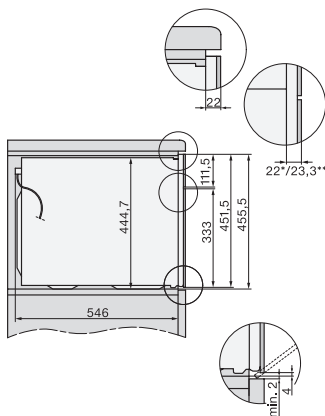

### Datos técnicos

Volumen interior en l	43
Número de niveles de bandeja	3
Número de niveles de bandeja del horno 1	3
Número de niveles de bandeja del horno 2	3
Iluminación interior	1 Spot LED
Temperaturas en °C	30-250
Temperaturas mín. en °C	30
Temperaturas máx. en °C	250
Control electrónico de la potencia de microondas	•
Niveles de potencia de microondas en W	
Ancho del hueco mín. en mm	560
Ancho del hueco máx. en mm	568
Alto del hueco mín. en mm	450
Alto del hueco máx. en mm	452
Fondo del hueco en mm	550
Ancho del aparato en mm	595
Alto del aparato en mm	456
Fondo del aparato en mm	563
Peso neto en kg	36,0
Potencia nominal total en kW	2,70
Tensión en V	220-240
Frecuencia en Hz	50
Fusibles en A	16
Número de fases	1
Cable de conexión con clavija de enchufe	•
Longitud de la conducción eléctrica en m	2,00
Sustitución de lámparas	Servicio Post-venta

## H 7240 BM

Horno compacto con microondas

Diseño elegante, con prog. Automáticos y funciones combinadas.

side view H7000 BM, installation drawings

built-in H7000 BM, installation drawing

built-in H7000 BM build-under, installation drawings

installation H7000 BM, installation drawing

H7000 handle, installation drawing

Installation H7000 BM XL, installation drawings

side view H7000 BM build-under, installation drawings

side view Kombi BM XL, installation drawings