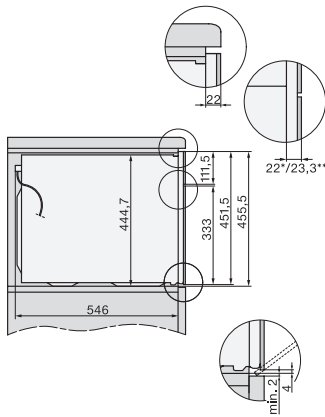

### Datos técnicos

Volumen interior en l	43
Número de niveles de bandeja	3
Número de niveles de bandeja del horno 1	3
Número de niveles de bandeja del horno 2	3
Iluminación interior	1 Spot LED
Temperaturas en °C	30-250
Temperaturas mín. en °C	30
Temperaturas máx. en °C	250
Control electrónico de la potencia de microondas	•
Niveles de potencia de microondas en W	
Ancho del hueco mín. en mm	560
Ancho del hueco máx. en mm	568
Alto del hueco mín. en mm	450
Alto del hueco máx. en mm	452
Fondo del hueco en mm	550
Ancho del aparato en mm	595
Alto del aparato en mm	456
Fondo del aparato en mm	569
Peso neto en kg	36,0
Potencia nominal total en kW	2,70
Tensión en V	220-240
Frecuencia en Hz	50
Fusibles en A	16
Número de fases	1
Cable de conexión con clavija de enchufe	•
Longitud de la conducción eléctrica en m	2,00
Sustitución de lámparas	Servicio Post-venta

## H 7240 BM

Horno compacto con microondas

Diseño elegante, con prog. Automáticos y funciones combinadas.

side view H7000 BM, installation drawings

built-in H7000 BM, installation drawing

built-in H7000 BM build-under, installation drawings

installation H7000 BM, installation drawing

H7000 handle, installation drawing

H226x-1B/BP/E/EP/IP, H2760B/BP, H28x0B/BP, H7x40BM/BMX, H7x6xB/BP/BPX, installation drawings

side view H7000 BM build-under, installation drawings

H2xxx-1 B/BP/E/IP, H7xxx B/BP/BM/BMX, installation drawings

H2xxx-1 B/BP/E/IP, H7xxx B/BP/BM/BMX, installation drawings