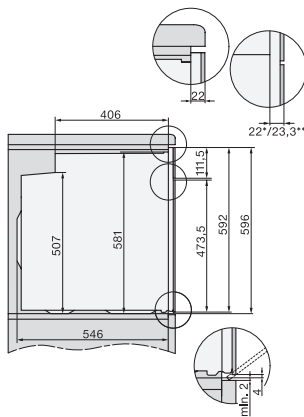

H 7660 BP

Horno multifunción

Diseño fácilmente combinable con sonda térmica y BrilliantLight

Código EAN: 4002516172789 / Número de material: 11120970 /

Número de material antiguo: 22766035SER

Peso neto en kg	47,0
Potencia nominal total en kW	3,70
Tensión en V	220-240
Frecuencia en Hz	50
Fusibles en A	16
Número de fases	1
Cable de conexión con clavija de enchufe	•
Longitud de la conducción eléctrica en m	1,50
Sustitución de lámparas	Servicio Post-venta

H 7660 BP

Horno multifunción

Diseño fácilmente combinable con sonda térmica y BrilliantLight

installation H7000 XL, installation drawing

side view H7000 XL, installation drawings

built-in H7000 XL, installation drawing

Installation H7000 XL underframe, installation drawings

H2x6x-1B/BP/E/EP/I/IP, H2850BP, H7x6xB/BP/BPX, H2x6xB, installation drawings

H7000 handle, glass, installation drawings

Installation H7000 BM XL, installation drawings