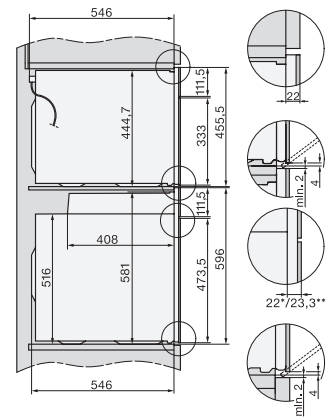

side view Kombi BM XL, installation drawings