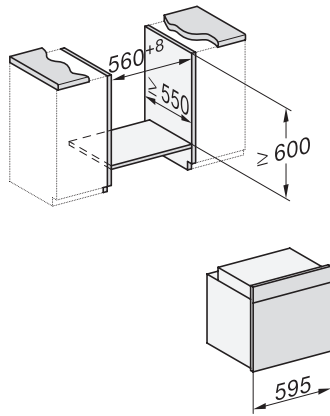

Datos técnicos

Volumen interior en l	76
Número de niveles de bandeja	5
Número de niveles de bandeja del horno 1	5
Número de niveles de bandeja del horno 2	5
Identificación de los niveles de bandeja	•
Iluminación interior	1 Spot LED
Temperaturas en °C	30–300
Temperaturas mín. en °C	30
Temperaturas máx. en °C	300
Ancho del hueco mín. en mm	560
Ancho del hueco máx. en mm	568
Alto del hueco mín. en mm	590
Alto del hueco máx. en mm	595
Fondo del hueco en mm	550
Ancho del aparato en mm	595
Alto del aparato en mm	596
Fondo del aparato en mm	568
Peso neto en kg	47,0
Potencia nominal total en kW	3,60
Tensión en V	220-240
Frecuencia en Hz	50
Fusibles en A	16
Número de fases	1
Cable de conexión con clavija de enchufe	•
Longitud de la conducción eléctrica en m	1,50
Sustitución de lámparas	Servicio Post-venta

H 7464 BPX

Horno sin tirador

Diseño fácilmente combinable, con sonda térmica e iluminación LED.

installation H7000 XL, installation drawing

side view H7000 XL, installation drawings

built-in H7000 XL, installation drawing

H226x-1B/BP/E/EP/I/IP, H2x6xB/BP, H7x6xB/BP/BPX, H2x6xB, installation drawings

H226x-1B/BP/E/EP/I/IP, H2760B/BP, H28x0B/BP, H7x40BM/BMX, H7x6xB/BP/BPX, installation drawings

side view H7000 XL build-under, installation drawing