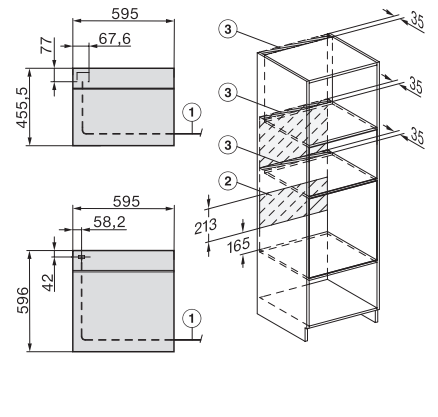

Datos técnicos

Volumen interior en l	76
Número de niveles de bandeja	5
Número de niveles de bandeja del horno 1	5
Número de niveles de bandeja del horno 2	5
Identificación de los niveles de bandeja	•
Iluminación interior	1 Spot LED
Temperaturas en °C	30–300
Temperaturas mín. en °C	30
Temperaturas máx. en °C	300
Ancho del hueco mín. en mm	560
Ancho del hueco máx. en mm	568
Alto del hueco mín. en mm	590
Alto del hueco máx. en mm	595
Fondo del hueco en mm	550
Ancho del aparato en mm	595
Alto del aparato en mm	596
Fondo del aparato en mm	568
Peso neto en kg	47,0
Potencia nominal total en kW	3,60
Tensión en V	220-240
Frecuencia en Hz	50
Fusibles en A	16
Número de fases	1
Cable de conexión con clavija de enchufe	•
Longitud de la conducción eléctrica en m	1,50
Sustitución de lámparas	Servicio Post-venta

H 7464 BPX

Horno sin tirador

Diseño fácilmente combinable, con sonda térmica e iluminación LED.

installation H7000 XL, installation drawing

side view H7000 XL, installation drawings

built-in H7000 XL, installation drawing

H226x-1B/BP/E/EP/I/IP, H2x6xB/BP, H7x6xB/BP/BPX, H2x6xB, installation drawings

H226x-1B/BP/E/EP/I/IP, H2760B/BP, H28x0B/BP, H7x40BM/BMX, H7x6xB/BP/BPX, installation drawings

side view H7000 XL build-under, installation drawing

H2xxx-1 B/BP/E/I/IP, H7xxx B/BP/BM/BMX, installation drawings

H2xxx-1 B/BP/E/I/IP, H7xxx B/BP/BM/BMX, installation drawings