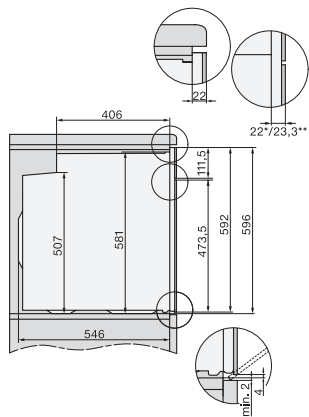

Datos técnicos

Volumen interior en l	76
Número de niveles de bandeja	5
Número de niveles de bandeja del horno 1	5
Número de niveles de bandeja del horno 2	5
Identificación de los niveles de bandeja	•
Iluminación interior	1 Spot LED
Temperaturas en °C	30–300
Temperaturas mín. en °C	30
Temperaturas máx. en °C	300
Ancho del hueco mín. en mm	560
Ancho del hueco máx. en mm	568
Alto del hueco mín. en mm	590
Alto del hueco máx. en mm	595
Fondo del hueco en mm	550
Ancho del aparato en mm	595
Alto del aparato en mm	596
Fondo del aparato en mm	568
Peso neto en kg	47,0
Potencia nominal total en kW	3,60
Tensión en V	220-240
Frecuencia en Hz	50
Fusibles en A	16
Número de fases	1
Cable de conexión con clavija de enchufe	•
Longitud de la conducción eléctrica en m	1,50
Sustitución de lámparas	Servicio Post-venta

H 7464 BPX

Horno sin tirador

Diseño fácilmente combinable, con sonda térmica e iluminación LED.

installation H7000 XL, installation drawing

side view H7000 XL, installation drawings

built-in H7000 XL, installation drawing

H226x-1B/BP/E/EP/I/IP, H2x6xB/BP, H7x6xB/BP/BPX, H2x6xB, installation drawings

H226x-1B/BP/E/EP/I/IP, H2760B/BP, H28x0B/BP, H7x40BM/BMX, H7x6xB/BP/BPX, installation drawings

side view H7000 XL build-under, installation drawing

H2xxx-1 B/BP/E/I/IP, H7xxx B/BP/BM/BMX, installation drawings

H2xxx-1 B/BP/E/I/IP, H7xxx B/BP/BM/BMX, installation drawings