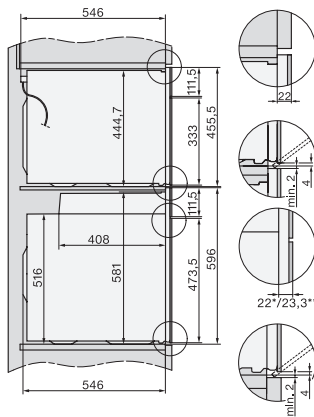

Datos técnicos

Volumen interior en l	76
Número de niveles de bandeja	5
Número de niveles de bandeja del horno 1	5
Número de niveles de bandeja del horno 2	5
Identificación de los niveles de bandeja	•
Iluminación interior	1 Spot LED
Temperaturas en °C	30–300
Temperaturas mín. en °C	30
Temperaturas máx. en °C	300
Ancho del hueco mín. en mm	560
Ancho del hueco máx. en mm	568
Alto del hueco mín. en mm	590
Alto del hueco máx. en mm	595
Fondo del hueco en mm	550
Ancho del aparato en mm	595
Alto del aparato en mm	596
Fondo del aparato en mm	568
Peso neto en kg	47,0
Potencia nominal total en kW	3,60
Tensión en V	220-240
Frecuencia en Hz	50
Fusibles en A	16
Número de fases	1
Cable de conexión con clavija de enchufe	•
Longitud de la conducción eléctrica en m	1,50
Sustitución de lámparas	Servicio Post-venta

H 7464 BPX

Horno sin tirador

Diseño fácilmente combinable, con sonda térmica e iluminación LED.

installation H7000 XL, installation drawing

side view H7000 XL, installation drawings

built-in H7000 XL, installation drawing

H226x-1B/BP/E/EP/I/IP, H2x6xB/BP, H7x6xB/BP/BPX, H2x6xB, installation drawings

H226x-1B/BP/E/EP/I/IP, H2760B/BP, H28x0B/BP, H7x40BM/BMX, H7x6xB/BP/BPX, installation drawings

side view H7000 XL build-under, installation drawing

H2xxx-1 B/BP/E/I/IP, H7xxx B/BP/BM/BMX, installation drawings

H2xxx-1 B/BP/E/I/IP, H7xxx B/BP/BM/BMX, installation drawings