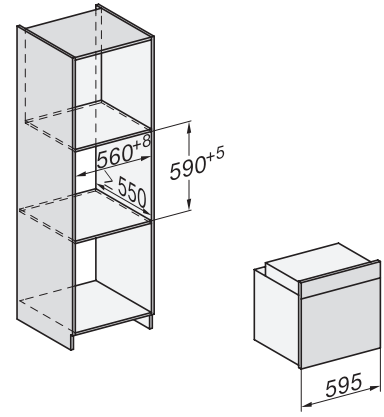

H 7464 BP

Horno multifunción

Diseño fácilmente combinable, con sonda térmica e iluminación LED.

installation H7000 XL, installation drawing

side view H7000 XL, installation drawings

built-in H7000 XL, installation drawing