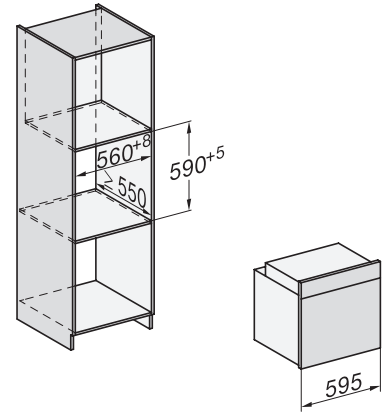

H 7264 BP

Horno multifunción

diseño elegante , display intuitivo, conectividad y pirólisis.

H 7264 BP

Horno multifunción

diseño elegante , display intuitivo, conectividad y pirólisis.

installation H7000 XL, installation drawing

side view H7000 XL, installation drawings

built-in H7000 XL, installation drawing

Installation H7000 XL underframe, installation drawings

H2x6x-1B/BP/E/EP/IP, H2850BP, H7x6xB/BP/BPX, H2x6xB, installation drawings