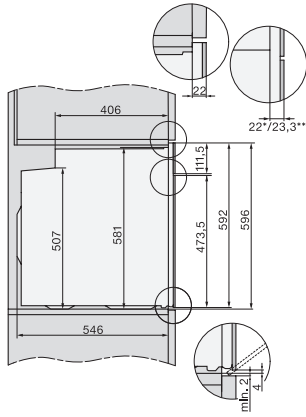

H 7264 BP

Horno multifunción

diseño elegante , display intuitivo, conectividad y pirólisis.

H 7264 BP

Horno multifunción

diseño elegante , display intuitivo, conectividad y pirólisis.

installation H7000 XL, installation drawing

side view H7000 XL, installation drawings

built-in H7000 XL, installation drawing

Installation H7000 XL underframe, installation drawings

H2x6x-1B/BP/E/EP/IP, H2850BP, H7x6xB/BP/BPX, H2x6xB, installation drawings