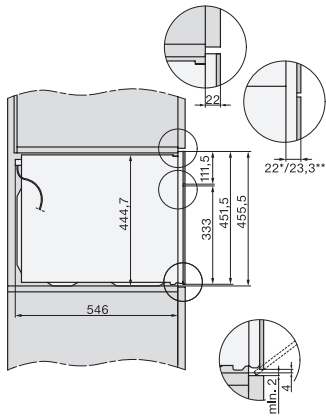

H 7840 BM

Horno compacto con microondas

Diseño fácilmente combinable, con programas Automáticos y sonda térmica.

side view H7000 BM, installation drawings

built-in H7000 BM, installation drawing

built-in H7000 BM build-under, installation drawings