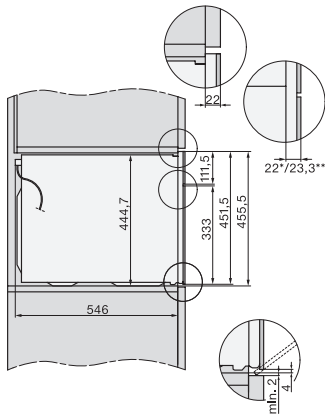

H 7440 BMX

Horno compacto con microondas sin tirador

Diseño elegante, con prog. Automáticos y funciones combinadas.

side view H7000 BM, installation drawings

built-in H7000 BM, installation drawing

built-in H7000 BM build-under, installation drawings