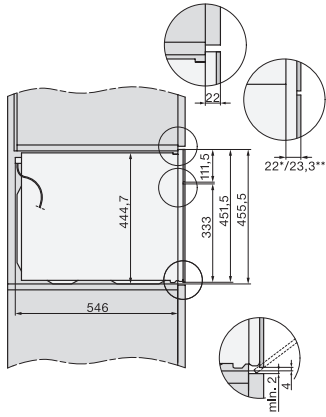

H 7240 BM

Horno compacto con microondas

Diseño elegante, con prog. Automáticos y funciones combinadas.

side view H7000 BM, installation drawings