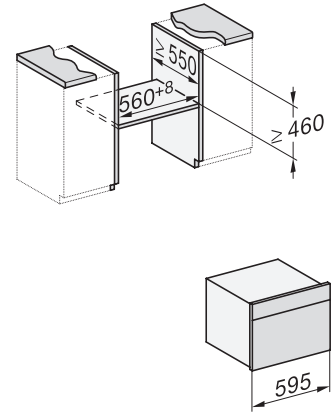

Alto del hueco mín. en mm 450

Alto del hueco máx. en mm 452

Fondo del hueco en mm 550

Ancho del aparato en mm 595

Alto del aparato en mm 456

Fondo del aparato en mm 568

Peso neto en kg 36,0

Potencia nominal total en kW 2,70

## H 7240 BM

Horno compacto con microondas

Diseño elegante, con prog. Automáticos y funciones combinadas.

side view H7000 BM, installation drawings

built-in H7000 BM, installation drawing

built-in H7000 BM build-under, installation drawings