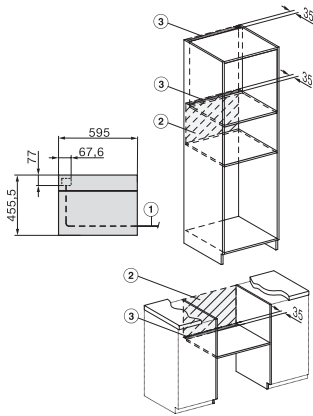

Alto del hueco mín. en mm 450

Alto del hueco máx. en mm 452

Fondo del hueco en mm 550

Ancho del aparato en mm 595

Alto del aparato en mm 456

Fondo del aparato en mm 568

Peso neto en kg 36,0

Potencia nominal total en kW 2,70

## H 7240 BM

Horno compacto con microondas

Diseño elegante, con prog. Automáticos y funciones combinadas.

side view H7000 BM, installation drawings

built-in H7000 BM, installation drawing

built-in H7000 BM build-under, installation drawings

installation H7000 BM, installation drawing

H7000 handle, glass, installation drawings

Installation H7000 BM XL, installation drawings

side view H7000 BM build-under, installation drawings

side view Kombi BM XL, installation drawings