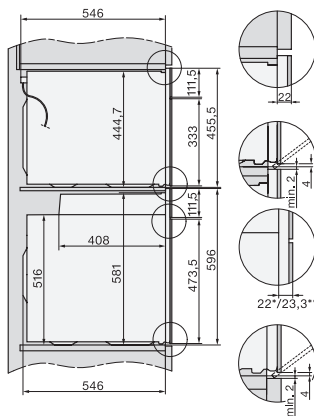

Alto del hueco mín. en mm 450

Alto del hueco máx. en mm 452

Fondo del hueco en mm 550

Ancho del aparato en mm 595

Alto del aparato en mm 456

Fondo del aparato en mm 568

Peso neto en kg 36,0

Potencia nominal total en kW 2,70

installation H7000 BM, installation drawing

H7000 handle, glass, installation drawings

Installation H7000 BM XL, installation drawings

side view H7000 BM build-under, installation drawings

side view Kombi BM XL, installation drawings