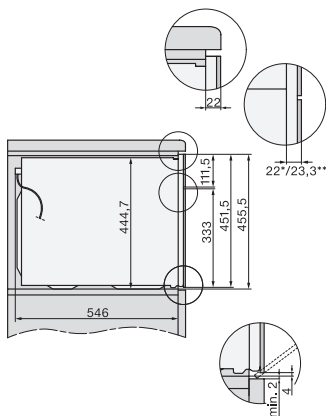

Alto del hueco mín. en mm 450

Alto del hueco máx. en mm 452

Fondo del hueco en mm 550

Ancho del aparato en mm 595

Alto del aparato en mm 456

Fondo del aparato en mm 568

Peso neto en kg 36,0

Potencia nominal total en kW 2,70

## H 7240 BM

Horno compacto con microondas

Diseño elegante, con prog. Automáticos y funciones combinadas.

side view H7000 BM, installation drawings

built-in H7000 BM, installation drawing

built-in H7000 BM build-under, installation drawings

installation H7000 BM, installation drawing

H7000 handle, glass, installation drawings

Installation H7000 BM XL, installation drawings

side view H7000 BM build-under, installation drawings

side view Kombi BM XL, installation drawings