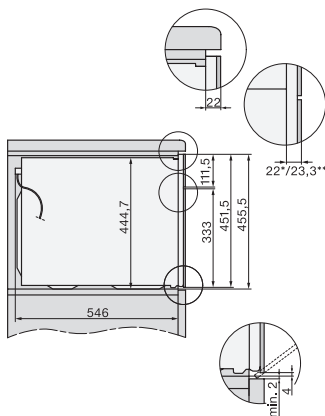

•

Niveles de potencia de microondas en W

Ancho del hueco mín. en mm 560

Ancho del hueco máx. en mm 568

Alto del hueco mín. en mm 450

Alto del hueco máx. en mm 452

Fondo del hueco en mm 550

Ancho del aparato en mm 595

Alto del aparato en mm 456

Fondo del aparato en mm 562

Peso neto en kg 36,0

Potencia nominal total en kW 2,70

Tensión en V 220-240

Frecuencia en Hz 50

Fusibles en A 16

Número de fases 1

H 7240 BM

Horno compacto con microondas

Diseño elegante, con prog. Automáticos y funciones combinadas.

side view H7000 BM, installation drawings

built-in H7000 BM, installation drawing

built-in H7000 BM build-under, installation drawings

installation H7000 BM, installation drawing

H7000 handle, glass, installation drawings

Installation H7000 BM XL, installation drawings

side view H7000 BM build-under, installation drawings

side view Kombi BM XL, installation drawings