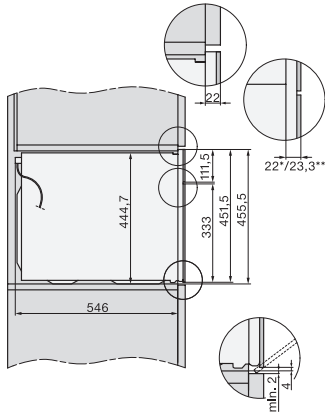

H 7240 BM

Horno compacto con microondas

Diseño elegante, con prog. Automáticos y funciones combinadas.

side view H7000 BM, installation drawings