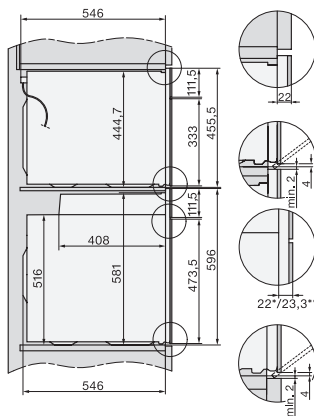

•

Niveles de potencia de microondas en W

Ancho del hueco mín. en mm 560

Ancho del hueco máx. en mm 568

Alto del hueco mín. en mm 450

Alto del hueco máx. en mm 452

Fondo del hueco en mm 550

Ancho del aparato en mm 595

Alto del aparato en mm 456

Fondo del aparato en mm 562

Peso neto en kg 36,0

Potencia nominal total en kW 2,70

Tensión en V 220-240

Frecuencia en Hz 50

Fusibles en A 16

Número de fases 1

installation H7000 BM, installation drawing

H7000 handle, glass, installation drawings

Installation H7000 BM XL, installation drawings

side view H7000 BM build-under, installation drawings

side view Kombi BM XL, installation drawings