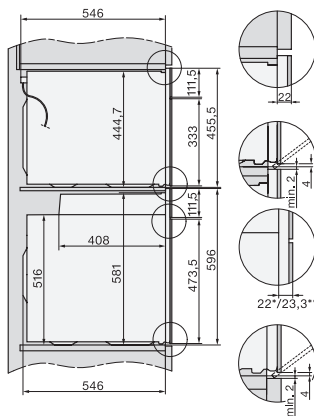

•

Niveles de potencia de microondas en W

Ancho del hueco mín. en mm 560

Ancho del hueco máx. en mm 568

Alto del hueco mín. en mm 450

Alto del hueco máx. en mm 452

Fondo del hueco en mm 550

Ancho del aparato en mm 595

Alto del aparato en mm 456

Fondo del aparato en mm 568

Peso neto en kg 36,0

Potencia nominal total en kW 2,70

Tensión en V 220-240

Frecuencia en Hz 50

Fusibles en A 16

Número de fases 1

installation H7000 BM, installation drawing

H7000 handle, glass, installation drawings

Installation H7000 BM XL, installation drawings

side view H7000 BM build-under, installation drawings

side view Kombi BM XL, installation drawings