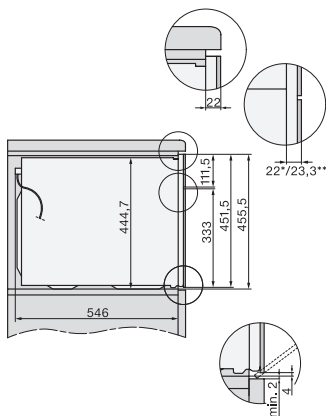

•

Niveles de potencia de microondas en W

Ancho del hueco mín. en mm 560

Ancho del hueco máx. en mm 568

Alto del hueco mín. en mm 450

Alto del hueco máx. en mm 452

Fondo del hueco en mm 550

Ancho del aparato en mm 595

Alto del aparato en mm 456

Fondo del aparato en mm 568

Peso neto en kg 36,0

Potencia nominal total en kW 2,70

Tensión en V 220-240

Frecuencia en Hz 50

Fusibles en A 16

Número de fases 1

H 7240 BM

Horno compacto con microondas

Diseño elegante, con prog. Automáticos y funciones combinadas.

side view H7000 BM, installation drawings

built-in H7000 BM, installation drawing

built-in H7000 BM build-under, installation drawings

installation H7000 BM, installation drawing

H7000 handle, glass, installation drawings

Installation H7000 BM XL, installation drawings

side view H7000 BM build-under, installation drawings

side view Kombi BM XL, installation drawings