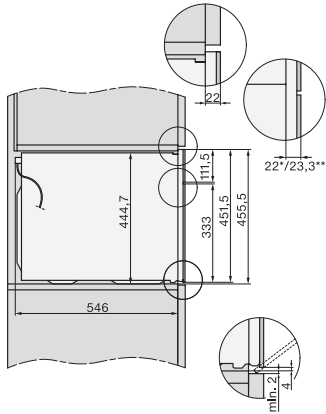

H 7240 BM

Horno compacto con microondas

Diseño elegante, con prog. Automáticos y funciones combinadas.

side view H7000 BM, installation drawings