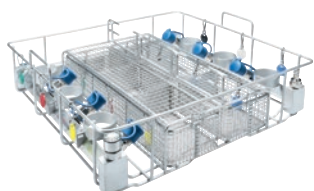

APFD 200
Complemento
para el alojamiento óptimo de reguladores.

- Apto para el alojamiento seguro de 6 reguladores
- Accesorios: 2 cestos de comp. pequeños cada 3 compar. en color
- Conexión de aire respirable e indicador de aire comprimido
- Conexión por acoplam. rápidos (compatible con Parker Rectus 25)
- Altura máx. de los utensilios 275 mm, diámetro 12–95 mm

Código EAN: 4002516080473 / Número de material: 11045740 /
Número de material antiguo: 67020001D

Familia de productos	
Lavavajillas Freshwater	•
Pertenencia de aparatos	
PG 8063	•
Categoría de producto	
comp. reguladores	•
Características del producto	
Indicador de aire comprimido	•
Ámbito de aplicación	
Prep. de reguladores	•
Capacidad	
Reguladores [número]	6
Medidas y peso	
Medidas ext., alto neto en mm	153
Medidas ext., ancho neto en mm	484
Medidas ext., fondo neto en mm	452
Medidas ext., alto bruto en mm	32
Medidas ext., ancho bruto en mm	615
Medidas ext., fondo bruto en mm	50
Peso neto en kg	6,10
Peso bruto en kg	6,61