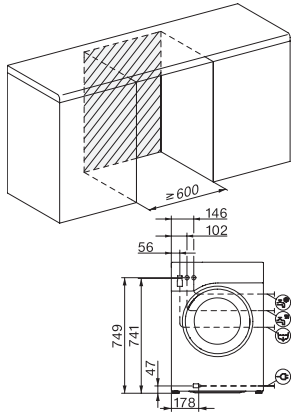

WWW980 WPS Passion
Lavadora de carga frontal W1:
Máxima eficiencia y versatilidad.

Código EAN: 4002516072805 / Número de material: 10998470 /
Número de material antiguo: 11WV98061B

Calidad	
Contrapesos de hierro fundido	•
Seguridad	
Sistema Watercontrol	Waterproof-System
Seguro para niños	•
Código PIN	•
Interfaz óptica	•
Datos técnicos	
Medidas en mm (Ancho)	596
Medidas en mm (Alto)	850
Medidas en mm (Fondo)	643
Fondo con la puerta abierta en mm	1077
Peso neto en kg	98
Potencia nominal total en kW	2,10-2,40
Tensión en V	220-240
Fusibles en A	10
Frecuencia en Hz	50
Longitud de la conducción eléctrica en m	2
Sustitución de lámparas	Servicio Post-venta
Accesorios suministrados	
3 cápsulas	•
UltraPhase 1 + 2	•
Cupón para 5 cartuchos de Miele UltraPhase	•
Display en varios idiomas	
Display disponible en varios idiomas gracias a MultiLingua	bahasa malaysia, dansk, deutsch, english (AU), english (CA), english (GB), english (US), español, français (CA), français (FR), hrvatski, italiano, magyar, nederlands, norsk, polski, portugués, русский, română, slovenčina, slovenščina, srpski, suomi, svenska, türkçe, українська, čeština, ελληνικά,

WWW980 WPS Passion
Lavadora de carga frontal W1:
Máxima eficiencia y versatilidad.

W1 drawing, facia 5 degree, measures in mm

W1 drawing, facia 5 degree, measures in mm

W1 drawing, facia 5 degree, measures in mm

W1 drawing, facia 5 degree, measures in mm