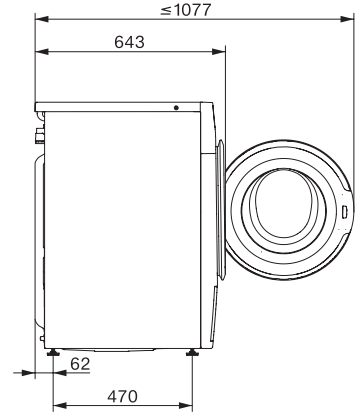

WWW980 WPS Passion
Lavadora de carga frontal W1:
Máxima eficiencia y versatilidad.

Código EAN: 4002516072805 / Número de material: 10998470 /
Número de material antiguo: 11WV98061B

Calidad	
Contrapesos de hierro fundido	•
Seguridad	
Sistema Watercontrol	Waterproof-System
Seguro para niños	•
Código PIN	•
Interfaz óptica	•
Datos técnicos	
Medidas en mm (Ancho)	596
Medidas en mm (Alto)	850
Medidas en mm (Fondo)	643
Fondo con la puerta abierta en mm	1077
Peso neto en kg	98
Potencia nominal total en kW	2,10-2,40
Tensión en V	220-240
Fusibles en A	10
Frecuencia en Hz	50
Longitud de la conducción eléctrica en m	2
Sustitución de lámparas	Servicio Post-venta
Accesorios suministrados	
3 cápsulas	•
UltraPhase 1 + 2	•
Cupón para 5 cartuchos de Miele UltraPhase	•
Display en varios idiomas	
Display disponible en varios idiomas gracias a MultiLingua	bahasa malaysia, dansk, deutsch, english (AU), english (CA), english (GB), english (US), español, français (CA), français (FR), hrvatski, italiano, magyar, nederlands, norsk, polski, portugués, русский, română, slovenčina, slovenščina, srpski, suomi, svenska, türkçe, українська, čeština, ελληνικά,

WWW980 WPS Passion
Lavadora de carga frontal W1:
Máxima eficiencia y versatilidad.

W1 drawing, facia 5 degree, measures in mm

W1 drawing, facia 5 degree, measures in mm

W1 drawing, facia 5 degree, measures in mm

W1 drawing, facia 5 degree, measures in mm