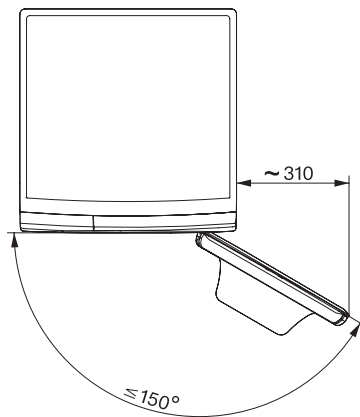

WWW980 WPS Passion
Lavadora de carga frontal W1:
Máxima eficiencia y versatilidad.

Código EAN: 4002516072805 / Número de material: 10998470 /
Número de material antiguo: 11WV98061B

Calidad	
Contrapesos de hierro fundido	•
Seguridad	
Sistema Watercontrol	Waterproof-System
Seguro para niños	•
Código PIN	•
Interfaz óptica	•
Datos técnicos	
Medidas en mm (Ancho)	596
Medidas en mm (Alto)	850
Medidas en mm (Fondo)	643
Fondo con la puerta abierta en mm	1077
Peso neto en kg	98
Potencia nominal total en kW	2,10-2,40
Tensión en V	220-240
Fusibles en A	10
Frecuencia en Hz	50
Longitud de la conducción eléctrica en m	2
Sustitución de lámparas	Servicio Post-venta
Accesorios suministrados	
3 cápsulas	•
UltraPhase 1 + 2	•
Cupón para 5 cartuchos de Miele UltraPhase	•
Display en varios idiomas	
Display disponible en varios idiomas gracias a MultiLingua	bahasa malaysia, dansk, deutsch, english (AU), english (CA), english (GB), english (US), español, français (CA), français (FR), hrvatski, italiano, magyar, nederlands, norsk, polski, portugués, русский, română, slovenčina, slovenščina, srpski, suomi, svenska, türkçe, українська, čeština, ελληνικά,

WWW980 WPS Passion
Lavadora de carga frontal W1:
Máxima eficiencia y versatilidad.

W1 drawing, facia 5 degree, measures in mm

W1 drawing, facia 5 degree, measures in mm

W1 drawing, facia 5 degree, measures in mm

W1 drawing, facia 5 degree, measures in mm