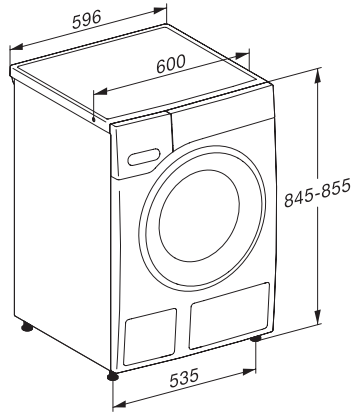

WWW980 WPS Passion
Lavadora de carga frontal W1:
Máxima eficiencia y versatilidad.

Código EAN: 4002516072805 / Número de material: 10998470 /
Número de material antiguo: 11WV98061B

Calidad	
Contrapesos de hierro fundido	•
Seguridad	
Sistema Watercontrol	Waterproof-System
Seguro para niños	•
Código PIN	•
Interfaz óptica	•
Datos técnicos	
Medidas en mm (Ancho)	596
Medidas en mm (Alto)	850
Medidas en mm (Fondo)	643
Fondo con la puerta abierta en mm	1077
Peso neto en kg	98
Potencia nominal total en kW	2,10-2,40
Tensión en V	220-240
Fusibles en A	10
Frecuencia en Hz	50
Longitud de la conducción eléctrica en m	2
Sustitución de lámparas	Servicio Post-venta
Accesorios suministrados	
3 cápsulas	•
UltraPhase 1 + 2	•
Cupón para 5 cartuchos de Miele UltraPhase	•
Display en varios idiomas	
Display disponible en varios idiomas gracias a MultiLingua	bahasa malaysia, dansk, deutsch, english (AU), english (CA), english (GB), english (US), español, français (CA), français (FR), hrvatski, italiano, magyar, nederlands, norsk, polski, portugués, русский, română, slovenčina, slovenščina, srpski, suomi, svenska, türkçe, українська, čeština, ελληνικά,

WWW980 WPS Passion
Lavadora de carga frontal W1:
Máxima eficiencia y versatilidad.

W1 drawing, facia 5 degree, measures in mm

W1 drawing, facia 5 degree, measures in mm

W1 drawing, facia 5 degree, measures in mm

W1 drawing, facia 5 degree, measures in mm