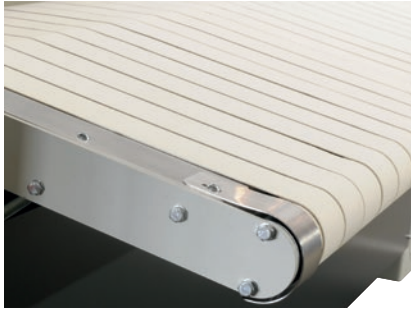

LAC/LONGFEED80

Mesa introductora ampliada

Con cintas (80 cm) para una introducción precisa de las prendas en la calandra.

- Altura de manejo optimizada para un funcionamiento ergonómico
- Especialmente recomendable en prendas grandes

Código EAN: 4002515962305 / Número de material: 10818190 /
Número de material antiguo: 59535013D

Familia de productos	
Planchadoras	•
Familia de aparatos/accesorios	
D 600-1750	•
D 600-2000	•
D 600-2200	•
D 600-2500	•
D 600-3000	•
D 600-3300	•
D 800-1300	•
D 800-1750	•
D 800-2000	•
D 800-2200	•
D 800-2500	•
D 800-3000	•
D 800-3300	•
Categoría de producto	
Mesa/accesorios para mesas	•
Medidas y peso	
Medidas ext., alto neto en mm	200
Medidas ext., ancho neto en mm	3300
Medidas ext., fondo neto en mm	800
Medidas ext., alto bruto en mm	200
Medidas ext., ancho bruto en mm	3300
Medidas ext., fondo bruto en mm	800
Peso neto [kg]	70,00
Peso bruto en kg	70,00