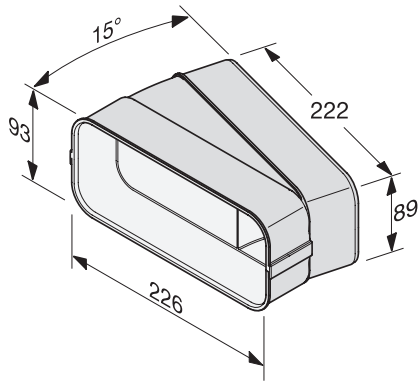

DFK-BH 15

Codo de canal plano
para una conducción de aire individual y efectiva.

Código EAN: 4002515963869 / Número de material: 10811460 /
Número de material antiguo: 28996395D

- Óptima ventil. en func. con salida de aire o recirculación.
- Perfiles conductores de aire integrados para óptima aerodinámica
- Respetar las normas de montaje específicas del país
- De plástico blanco, ignífugo
- Codo horizontal de 15°

DFK-BH 15

Codo de canal plano

para una conducción de aire individual y efectiva.

DFK-BH15, bow, 15° horizontal, installation drawing