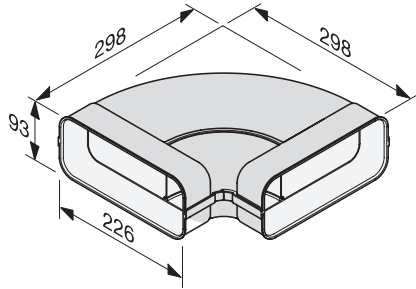

DFK-BH 90

Codo de canal plano
para una conducción de aire individual y efectiva.

Código EAN: 4002515963814 / Número de material: 10811390 /
Número de material antiguo: 28996390D

- Óptima ventil. en func. con salida de aire o recirculación.
- Perfiles conductores de aire integrados para óptima aerodinámica
- Respetar las normas de montaje específicas del país
- De plástico blanco, ignífugo
- Codo horizontal de 90°

DFK-BH 90

Codo de canal plano

para una conducción de aire individual y efectiva.

DFK-BH90, Bow 90°, horizontal, installation drawing