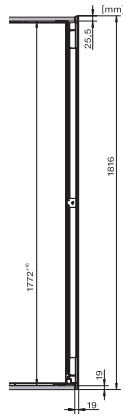

KWT 6722 iGS

Acondicionador de vino empotrable

con FlexiFrame, Set Sumiller y Push2Open para amantes del vino exigentes.

Código EAN: 4002515898000 / Número de material: 10737540 /

Número de material antiguo: 36672220EU1

Fondo del aparato en mm	572
Peso neto en kg	93,0
Clase climática	SN
Zona de refrigeración en l	271
Bodega en l	271
Capacidad útil total en l	271
Número de botellas burdeos de 0,75 l	83 botellas
Tiempo de almacenamiento en caso de anomalía en h	0
Clase de emisiones de ruido acústico (A-D)	B
Nivel acústico en db(A) re1pW	32
Consumo de corriente en miliamperios (mA)	1000
Tensión en V	220-240
Fusibles en A	10
Número de fases	1
Frecuencia en Hz	50
Longitud de la conducción eléctrica en m	2,8

KWT6722iGS, KWT6722iGS-1, side view (installation drawing)

KWT6722iGS, KWT6722iGS-1, Interior dimensions (Installation drawings)