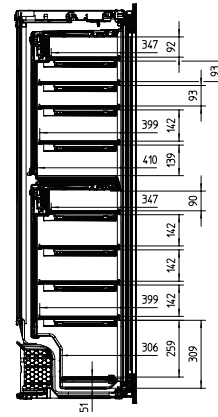

Fondo del aparato en mm	572
Peso neto en kg	93,0
Clase climática	SN
Zona de refrigeración en l	271
Bodega en l	271
Capacidad útil total en l	271
Número de botellas burdeos de 0,75 l	83 botellas
Tiempo de almacenamiento en caso de anomalía en h	0
Clase de emisiones de ruido acústico (A-D)	B
Nivel acústico en db(A) re1pW	32
Consumo de corriente en miliamperios (mA)	1000
Tensión en V	220-240
Fusibles en A	10
Número de fases	1
Frecuencia en Hz	50
Longitud de la conducción eléctrica en m	2,8

KWT6722iGS, KWT6722iGS-1, side view (installation drawing)

KWT6722iGS, KWT6722iGS-1, Interior dimensions (Installation drawings)