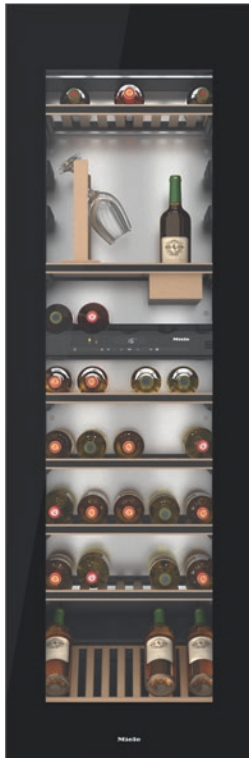

KWT 6722 iGS

Acondicionador de vino empotrable

con FlexiFrame, Set Sumiller y Push2Open para amantes del vino exigentes.

- Almacenamiento más flexible de botellas grandes con FlexiFrame
- Diseño perfecto para cocinas sin tiradores: Push2open
- Almacenamiento de vinos en paralelo con zonas de temperatura independientes
- Filtro Active AirClean
- Puesta en escena perfecta: iluminación LED

Código EAN: 4002515898000 / Número de material: 10737540 /
Número de material antiguo: 36672220EU1

Categoría del aparato	
Acondicionador de vino	•
Diseño	
Aparato empotrable	•
Aparato empotrable integrado	•
Apertura de la puerta	derecha
Apertura de la puerta, intercambiable	•
Apto para Side-by-Side	•
Diseño	
Color frontal	Puerta acristalada
Iluminación	Iluminación LED
Confort de manejo	
Conexión con Miele@home	•
Accesorios para la conexión	XKS 3130 W
DynaCool	•
SoftClose	•
Ayuda para la apertura de la puerta	Push2open
Sistema Silence	•
Número de parrillas de madera	8
Material de las parrillas de madera	Haya
Número de parrillas FlexiFrame	8
Set Sommelier	•
NoteBoard	Sí
Rejilla de presentación 3D	•
Almacenamiento sin vibración	•
Control	
Concepto de manejo	TouchControl
Regulación independiente de la temperatura del frigorífico y el congelador	No
Número de zonas de temperatura	2
Rango mínimo de temperaturas ajustable en °C	5
Rango mínimo de temperaturas ajustable en °C	20
Eficiencia y sostenibilidad	
Clase de eficiencia energética (A-G)	G
Consumo energético anual en kWh	178,12
Consumo energético en 24 h en kWh	0,48
Seguridad	
Función de bloqueo	•
Alarma acústica de la puerta	•
Alarma acústica de temperatura	•
Alarma óptica de la puerta	•
Alarma óptica de temperatura	•
Datos técnicos	
Ancho mín. del hueco en mm	560
Ancho máx. del hueco en mm	570
Alto mín. del hueco en mm	1772
Alto máx. del hueco en mm	1780
Fondo del hueco en mm	550
Ancho del aparato en mm	595
Alto del aparato en mm	1770