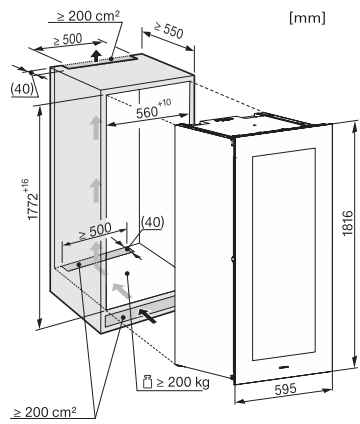

KWT 6722 iGS

Acondicionador de vino empotrable

con FlexiFrame, Set Sumiller y Push2Open para amantes del vino exigentes.

KWT6722iGS, KWT6722iGS-1, installation draw