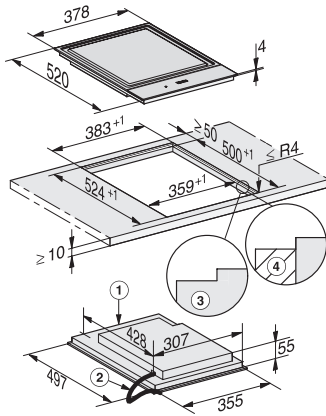

CS 7632 FL
Elemento SmartLine
con Teppan Yaki de inducción

CS7632FL, flush (installation drawing)