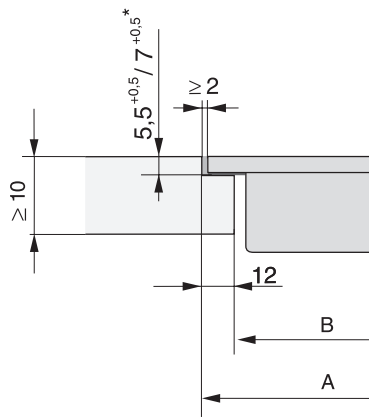

Código EAN: 4002515875148 / Número de material: 10684510 /
Número de material antiguo: 277632501B

Tipo de calentamiento	
Tipo de calentamiento	Inducción
Diseño	
SmartLine	•
Diseño	
Elegante superficie de vitrocerámica	•
Montaje enrasado	•
Color de la vitrocerámica	Negro
Montaje sobre encimera	•
1. zona/área de cocción	
Posición	centrado
Tipo	Teppanfläche mit Induktion
Confort de manejo	
Manejo a través de teclas sensoras	SmartSelect
Color de las indicaciones	Amarillo
Mantenimiento del calor	•
Función Stop & Go	•
Función Recall	•
Desconexión de seguridad	•
Ajustes personalizados (p. ej., señales acústicas)	•
Función Limpieza	•
Minutero avisador	•
Confort de mantenimiento	
Superficie vitrocerámica fácil limpieza	•
Seguridad	
Desconexión automática de seguridad	•
Función de bloqueo	•
Bloqueo de puesta en funcionamiento	•
Protección contra el sobrecalentamiento	•
Indicador de calor residual	•
Datos técnicos	
Medidas (Al x An x Fo) en mm	60 x 378 x 520
Medidas en mm (Ancho)	378
Medidas en mm (Alto)	60
Medidas en mm (Fondo)	520
Medidas del hueco (An x Fo) para montaje enrasado en mm	358/382 x 500/524
Altura de montaje con caja de conexiones en mm	60
Medida interior del hueco en mm (Ancho) para montaje enrasado	358
Medida interior del hueco en mm (Fondo) para montaje enrasado	500
Peso neto en kg	8
Medida exterior del hueco en mm (Ancho) para montaje enrasado	382
Medida exterior del hueco en mm (Fondo) para montaje enrasado	524
Potencia nominal total en kW	2,80
Longitud de la conducción eléctrica en m	1,5
Tensión en V	220-240
Frecuencia en Hz	50-60

CS 7632 FL
Elemento SmartLine
con Teppan Yaki de inducción

CS7632FL, flush (installation drawing)

CS7632FL, flush (installation drawing)

CS 7000 FL (Installation drawing)

CS 7000 FL, flush (Installation drawing)

CS 7000 FL, flush (Installation drawing)