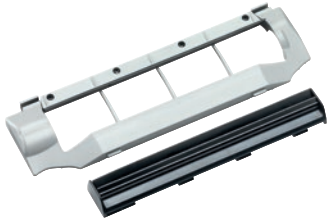

RX2-DL

Set de juntas de labio RX2/RX3  
para una recogida eficaz y fiable del polvo.

Código EAN: 4002515799277 / Número de material: 10592100 /  
Número de material antiguo: 41996615EU1

- Montaje fácil y sin complicaciones en el robot aspirador
- Para suelos duros, moquetas y alfombras de pelo corto
- Sustituir el filtro ap. 1 vez al año para mantener el rendimiento
- Contenido: 1 junta de estanqueidad