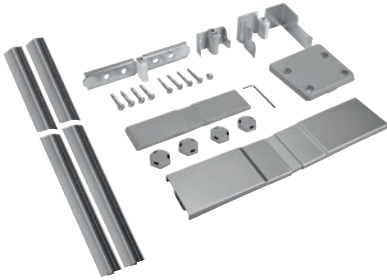

KSK 28202 edt  
Juego Side-by-Side  
para instalar Side-by-Side de frigoríficos y congeladores independientes.

Código EAN: 4002515810088 / Número de material: 10543900 /  
Número de material antiguo: 36996087EU1

- Apto para K 28202 D junto con FN 28262
- Para una instalación Side-by-Side estable y duradera
- Instalar los dos aparatos individuales dando imagen de uno solo
- Colocar el congelador a la izquierda y el frigo a la derecha