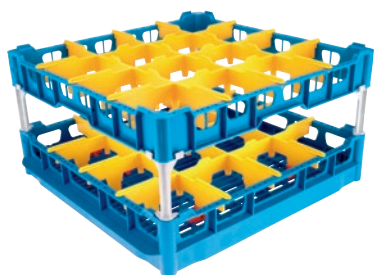

U 644-S

Cesto

Con platos inclinados, para una mejor limpieza y secado de 16 vasos.

- 16 compartimientos, tamaño del compartimiento 113 mm x 113 mm
- Equipado con un borde superior alto
- Alto 104/206/266, ancho 500 (530 incl. flancos GN), fondo 500 mm
- Incluye juego extensores formado por extensores cortos y largos

Código EAN: 4002515673553 / Número de material: 10322500 /
Número de material antiguo: 67664401D

Familia de productos	
Lavavajillas Freshwater	•
Lavavajillas de tanque	•
Lavavajillas de campana	•
Perteneencia de aparatos	
G 8066	•
PG 8067	•
PG 8041	•
PG 8043	•
PG 8045	•
PG 8055	•
PG 8055 U	•
PG 8056	•
PG 8056 U	•
PG 8057 TD	•
PG 8057 TD U	•
PG 8058	•
PG 8058 U	•
PG 8059	•
PG 8059 U	•
PG 8060	•
PG 8061	•
PG 8061 U	•
PG 8165	•
PG 8166	•
PG 8169	•
PG 8172	•
PG 8172 Eco	•
PTD 901	•
PG 8096	•
PG 8096 U	•
PG 8099	•
PG 8099 U	•
PFD 400	•
PFD 400 U	•
PFD 401	•
PFD 401 U	•
PFD 402	•
PFD 402 U	•
PFD 404	•
PFD 404 U	•
PFD 405	•
PFD 405 U	•
PFD 407	•
PFD 407 U	•
PFD 408 U	•
PTD 702	•
PTD 703	•
PTD 704	•

U 644-S

Cesto

Con platos inclinados, para una mejor limpieza y secado de 16 vasos.

Código EAN: 4002515673553 / Número de material: 10322500 /
Número de material antiguo: 67664401D

Categoría de producto	
Cesto para vasos	•
Características del producto	
Material	Material sintético
Color	Azul, Amarillo
Número de compartimentos	16
Ancho de band.s en mm	113
Longitud de band.s en mm	113
Capacidad	
Vidrio 140–175 mm de altura [número]	16
Vidrio 200–230 mm de altura [número]	16
Medidas y peso	
Medidas ext., alto neto en mm	266
Medidas ext., ancho neto en mm	500
Medidas ext., fondo neto en mm	500
Medidas ext., alto bruto en mm	135
Medidas ext., ancho bruto en mm	540
Medidas ext., fondo bruto en mm	540
Peso neto en kg	3,00
Peso bruto en kg	4,00