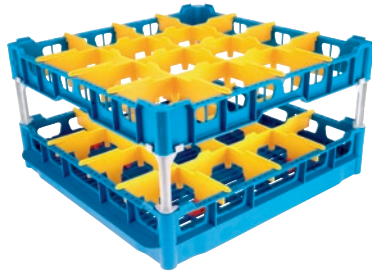

U 644-S

Cesto

Con platos inclinados, para una mejor limpieza y secado de 16 vasos.

- 16 compartimientos, tamaño del compartimiento 113 mm x 113 mm
- Equipado con un borde superior alto
- Alto 104/206/266, ancho 500 (530 incl. flancos GN), fondo 500 mm
- Incluye juego extensores formado por extensores cortos y largos

Código EAN: 4002515673553 / Número de material: 10322500 /
Número de material antiguo: 67664401D

Familia de productos	
Lavavajillas Freshwater	•
Lavavajillas de tanque	•
Lavavajillas de campana	•
Perteneencia de aparatos	
G 8066	•
PG 8067	•
PG 8041	•
PG 8043	•
PG 8045	•
PG 8055	•
PG 8055 U	•
PG 8056	•
PG 8056 U	•
PG 8057 TD	•
PG 8057 TD U	•
PG 8058	•
PG 8058 U	•
PG 8059	•
PG 8059 U	•
PG 8060	•
PG 8061	•
PG 8061 U	•
PG 8165	•
PG 8166	•
PG 8169	•
PG 8172	•
PG 8172 Eco	•
PTD 901	•
PG 8096	•
PG 8096 U	•
PG 8099	•
PG 8099 U	•
PFD 400	•
PFD 400 U	•
PFD 401	•
PFD 401 U	•
PFD 402	•
PFD 402 U	•
PFD 404	•
PFD 404 U	•
PFD 405	•
PFD 405 U	•
PFD 407	•
PFD 407 U	•
PFD 408 U	•
PTD 702	•
PTD 703	•
PTD 704	•

U 644-S

Cesto

Con platos inclinados, para una mejor limpieza y secado de 16 vasos.

Código EAN: 4002515673553 / Número de material: 10322500 /
Número de material antiguo: 67664401D

Categoría de producto	
Cesto para vasos	•
Características del producto	
Material	Material sintético
Color	Azul, Amarillo
Número de compartimentos	16
Ancho de band.s en mm	113
Longitud de band.s en mm	113
Capacidad	
Vidrio 140–175 mm de altura [número]	16
Vidrio 200–230 mm de altura [número]	16
Medidas y peso	
Medidas ext., alto neto en mm	266
Medidas ext., ancho neto en mm	500
Medidas ext., fondo neto en mm	500
Medidas ext., alto bruto en mm	135
Medidas ext., ancho bruto en mm	540
Medidas ext., fondo bruto en mm	540
Peso neto en kg	3,00
Peso bruto en kg	4,00