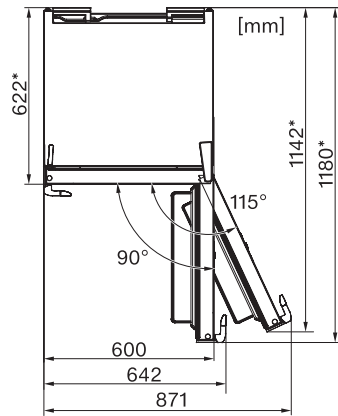

Longitud de la conducción eléctrica en m 2,4

Sustitución de lámparas Servicio Post-venta

**Accesorios suministrados**

Huevera

•

K 28202 D edt/cs

Frigorífico de libre instalación

DynaCool y tirador de palanca para una cómoda instalación Side-by-Side.

K28202D ws, K28202D edt/cs, K28302D ws, K28302D edt/cs, K28242D ws, K28242D edt/cs, top view, (Sketch) (\*footnote)

K28202D ws, K28202D edt/cs, K28302D ws, K28302D edt/cs, K28242D ws, K28242D edt/cs (sketch) (\*footnote)