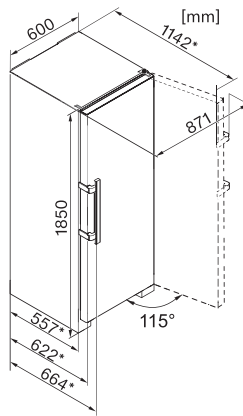

Longitud de la conducción eléctrica en m 2,4

Sustitución de lámparas Servicio Post-venta

**Accesorios suministrados**

Huevera

•

K 28202 D edt/cs

Frigorífico de libre instalación

DynaCool y tirador de palanca para una cómoda instalación Side-by-Side.

K28202D ws, K28202D edt/cs, K28302D ws, K28302D edt/cs, K28242D ws, K28242D edt/cs, top view, (Sketch) (\*footnote)

K28202D ws, K28202D edt/cs, K28302D ws, K28302D edt/cs, K28242D ws, K28242D edt/cs (sketch) (\*footnote)