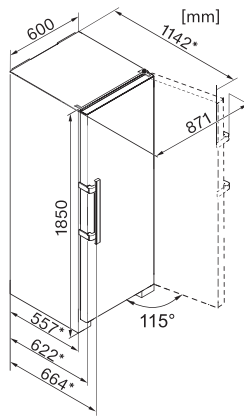

K28202D ws, K28202D edt/cs, K28302D ws, K28302D edt/cs, K28242D ws, K28242D edt/cs (sketch) (*footnote)