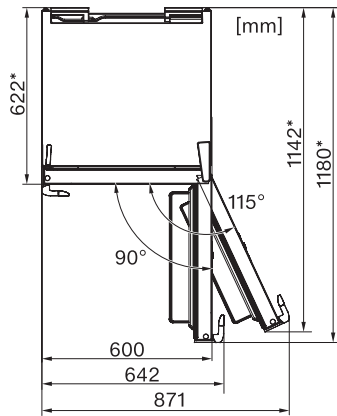

Longitud de la conducción eléctrica en m 2,4

Sustitución de lámparas Servicio Post-venta

**Accesorios suministrados**

Huevera

•

K 28202 D ws

Frigorífico de libre instalación

DynaCool y tirador de palanca para una cómoda instalación Side-by-Side.

K28202D ws, K28202D edt/cs, K28302D ws, K28302D edt/cs, K28242D ws, K28242D edt/cs, top view, (Sketch) (\*footnote)

K28202D ws, K28202D edt/cs, K28302D ws, K28302D edt/cs, K28242D ws, K28242D edt/cs (sketch) (\*footnote)