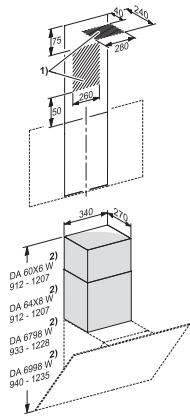

DADC 6000

Chimenea de acero inoxidable
para la conducción del aire alternativa hacia arriba

DADC6000 (Installation drawing)