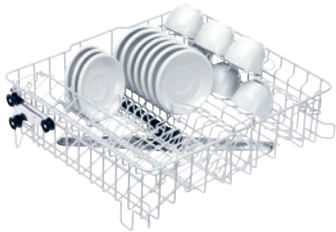

O 891

Cesto superior

Compl. E810 para platillos/platos de postre y 2 soportes abatibles para tazas.

- Para 33 platillos o 17 platos de postre, así como para 20 tazas
- Ajustable en altura en 2 posiciones en 5 cm
- Con brazo aspersor integrado, acoplamiento en la parte posterior
- Altura de carga máx.: 20 cm
- Se suministra también el complemento para platos E 810

Código EAN: 4002515276365 / Número de material: 09548970 /
Número de material antiguo: 67189101D

Familia de productos	
Lavavajillas Freshwater	•
Pertenencia de aparatos	
PG 8041	•
PG 8043	•
PG 8045	•
PG 8055	•
PG 8055 U	•
PG 8056	•
PG 8056 U	•
PG 8057 TD	•
PG 8057 TD U	•
PG 8058	•
PG 8058 U	•
PG 8059	•
PG 8059 U	•
PG 8060	•
PG 8061	•
PG 8061 U	•
PG 8096	•
PG 8096 U	•
PG 8099	•
PG 8099 U	•
PFD 400	•
PFD 400 U	•
PFD 401	•
PFD 401 U	•
PFD 402	•
PFD 402 U	•
PFD 404	•
PFD 404 U	•
PFD 405	•
PFD 405 U	•
PFD 407	•
PFD 407 U	•
PFD 408 U	•
Categoría de producto	
Cesto para vajilla mixta	•
Cesto superior	•
Características del producto	
Material	Alambre, rilsanizado
Color	Blanco
Altura máxima de carga en mm	200
Capacidad	
Tazas [número]	20
Platillos [número]	33
Platos de postre [número]	17
Conexión eléctrica estándar	
Número de fases	0
Tensión en V	0

O 891

Cesto superior

Compl. E810 para platillos/platos de postre y 2 soportes abatibles para tazas.

Código EAN: 4002515276365 / Número de material: 09548970 /
Número de material antiguo: 67189101D

Frecuencia en Hz	0
Pot. nominal total en kW	0,00
Fusibles en A	0
Medidas y peso	
Medidas ext., alto neto en mm	190
Medidas ext., ancho neto en mm	518
Medidas ext., fondo neto en mm	486
Medidas ext., alto bruto en mm	335
Medidas ext., ancho bruto en mm	550
Medidas ext., fondo bruto en mm	545
Peso neto en kg	4,50
Peso bruto en kg	5,50