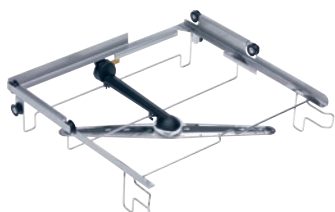

O 885

Soporte de cesto superior

Para alojar cestos con dimensiones exteriores de hasta 50 x 50 cm.

- Altura de carga máx.: 130 mm 130 mm
- Con brazo aspersor integrado, acoplamiento en la parte posterior
- Apto para alojar cestos de plástico

Código EAN: 4002515276358 / Número de material: 09548960 /
Número de material antiguo: 67188501D

Familia de productos	
Lavavajillas Freshwater	•
Pertinencia de aparatos	
PG 8041	•
PG 8043	•
PG 8045	•
PG 8055	•
PG 8055 U	•
PG 8056	•
PG 8056 U	•
PG 8057 TD	•
PG 8057 TD U	•
PG 8058	•
PG 8058 U	•
PG 8059	•
PG 8059 U	•
PG 8060	•
PG 8061	•
PG 8061 U	•
PG 8096	•
PG 8096 U	•
PG 8099	•
PG 8099 U	•
PFD 400	•
PFD 400 U	•
PFD 401	•
PFD 401 U	•
PFD 402	•
PFD 402 U	•
PFD 404	•
PFD 404 U	•
PFD 405	•
PFD 405 U	•
PFD 407	•
PFD 407 U	•
PFD 408 U	•
Categoría de producto	
Soporte para cestos	•
Soporte	•
Soporte cesto superior	•
Cesto superior	•
Características del producto	
Material	Acero inoxidable
Color	Acero inoxidable
Altura máxima de carga en mm	130
Conexión eléctrica estándar	
Número de fases	0
Tensión en V	0
Frecuencia en Hz	0
Pot. nominal total en kW	0,00

O 885

Soporte de cesto superior

Para alojar cestos con dimensiones exteriores de hasta 50 x 50 cm.

Código EAN: 4002515276358 / Número de material: 09548960 /
Número de material antiguo: 67188501D

Fusibles en A