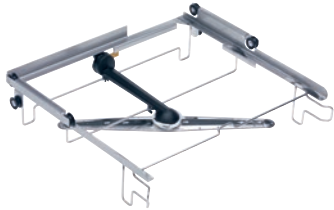

O 885

Soporte de cesto superior

Para alojar cestos con dimensiones exteriores de hasta 50 x 50 cm.

Código EAN: 4002515276358 / Número de material: 09548960 /
Número de material antiguo: 67188501D

Fusibles en A

0