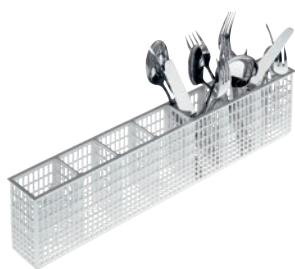

E 167

Cesto cubertero  
Para alojar cubiertos.

- Apto para el cesto de platos U 506
- 7 compartimentos

Código EAN: 4002515250167 / Número de material: 09508730 /  
Número de material antiguo: 67616701D

Familia de productos	
Lavavajillas Freshwater	•
Lavavajillas de tanque	•
Lavavajillas de campana	•
Perteneencia de aparatos	
G 8066	•
PG 8041	•
PG 8043	•
PG 8045	•
PG 8055	•
PG 8055 U	•
PG 8056	•
PG 8056 U	•
PG 8057 TD	•
PG 8057 TD U	•
PG 8058	•
PG 8058 U	•
PG 8059	•
PG 8059 U	•
PG 8060	•
PG 8061	•
PG 8061 U	•
PG 8165	•
PG 8166	•
PG 8169	•
PG 8172	•
PG 8172 Eco	•
PTD 901	•
PG 8096	•
PG 8096 U	•
PG 8099	•
PG 8099 U	•
PFD 400	•
PFD 400 U	•
PFD 401	•
PFD 401 U	•
PFD 402	•
PFD 402 U	•
PFD 404	•
PFD 404 U	•
PFD 405	•
PFD 405 U	•
PFD 407	•
PFD 407 U	•
PFD 408 U	•
PTD 702	•
PTD 703	•
PTD 704	•
Categoría de producto	
comp. cubiertos	•

E 167  
Cesto cubertero  
Para alojar cubiertos.

Código EAN: 4002515250167 / Número de material: 09508730 /  
Número de material antiguo: 67616701D

<b>Características del producto</b>	
Material	Material sintético
Color	Blanco
Número de compartimentos	7
<b>Medidas y peso</b>	
Medidas ext., alto neto en mm	106
Medidas ext., ancho neto en mm	440
Medidas ext., fondo neto en mm	50
Medidas ext., alto bruto en mm	100
Medidas ext., ancho bruto en mm	150
Medidas ext., fondo bruto en mm	750
Peso neto en kg	2,24
Peso bruto en kg	3,21