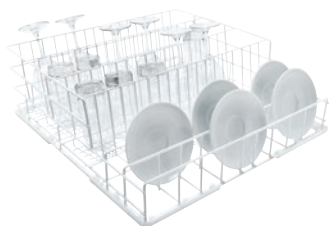

U 507

Cesto

Para utensilios típicos de restaurantes.

- Para vasos, tazas, platos, platos de cocina, platillos, etc.
- Con distintas alturas y distancias de varillas
- Distancia entre varillas superior: 9,2 x 11,3 x 9,8 cm
- Distancia entre varillas reducida: 5,2 x 4,9 x 4,9 cm

Código EAN: 4002515250136 / Número de material: 09508700 /
Número de material antiguo: 67650701D

Familia de productos	
Lavavajillas Freshwater	•
Lavavajillas de tanque	•
Lavavajillas de campana	•
Perteneencia de aparatos	
G 8066	•
PG 8041	•
PG 8043	•
PG 8045	•
PG 8055	•
PG 8055 U	•
PG 8056	•
PG 8056 U	•
PG 8057 TD	•
PG 8057 TD U	•
PG 8058	•
PG 8058 U	•
PG 8059	•
PG 8059 U	•
PG 8060	•
PG 8061	•
PG 8061 U	•
PG 8165	•
PG 8166	•
PG 8169	•
PG 8172	•
PG 8172 Eco	•
PTD 901	•
PG 8096	•
PG 8096 U	•
PG 8099	•
PG 8099 U	•
PFD 400	•
PFD 400 U	•
PFD 401	•
PFD 401 U	•
PFD 402	•
PFD 402 U	•
PFD 404	•
PFD 404 U	•
PFD 405	•
PFD 405 U	•
PFD 407	•
PFD 407 U	•
PFD 408 U	•
PTD 702	•
PTD 703	•
PTD 704	•
Categoría de producto	
Cesto para vajilla mixta	•

U 507

Cesto

Para utensilios típicos de restaurantes.

Código EAN: 4002515250136 / Número de material: 09508700 /
Número de material antiguo: 67650701D

Características del producto	
Material	Alambre, rilsanizado
Color	Blanco
Distancia al puntal en mm	113
Medidas y peso	
Medidas ext., alto neto en mm	165
Medidas ext., ancho neto en mm	500
Medidas ext., fondo neto en mm	500
Medidas ext., alto bruto en mm	260
Medidas ext., ancho bruto en mm	520
Medidas ext., fondo bruto en mm	530
Peso neto en kg	2,50
Peso bruto en kg	3,51