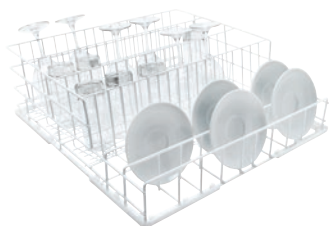

U 507

Cesto

Para utensilios típicos de restaurantes.

- Para vasos, tazas, platos, platos de cocina, platillos, etc.
- Con distintas alturas y distancias de varillas
- Distancia entre varillas superior: 9,2 x 11,3 x 9,8 cm
- Distancia entre varillas reducida: 5,2 x 4,9 x 4,9 cm

Código EAN: 4002515250136 / Número de material: 09508700 /  
Número de material antiguo: 67650701D

Familia de productos	
Lavavajillas Freshwater	•
Lavavajillas de tanque	•
Lavavajillas de campana	•
Perteneencia de aparatos	
G 8066	•
PG 8041	•
PG 8043	•
PG 8045	•
PG 8055	•
PG 8055 U	•
PG 8056	•
PG 8056 U	•
PG 8057 TD	•
PG 8057 TD U	•
PG 8058	•
PG 8058 U	•
PG 8059	•
PG 8059 U	•
PG 8060	•
PG 8061	•
PG 8061 U	•
PG 8165	•
PG 8166	•
PG 8169	•
PG 8172	•
PG 8172 Eco	•
PTD 901	•
PG 8096	•
PG 8096 U	•
PG 8099	•
PG 8099 U	•
PFD 400	•
PFD 400 U	•
PFD 401	•
PFD 401 U	•
PFD 402	•
PFD 402 U	•
PFD 404	•
PFD 404 U	•
PFD 405	•
PFD 405 U	•
PFD 407	•
PFD 407 U	•
PFD 408 U	•
PTD 702	•
PTD 703	•
PTD 704	•
Categoría de producto	
Cesto para vajilla mixta	•

U 507

Cesto

Para utensilios típicos de restaurantes.

Código EAN: 4002515250136 / Número de material: 09508700 /  
Número de material antiguo: 67650701D

<b>Características del producto</b>	
Material	Alambre, rilsanizado
Color	Blanco
Distancia al puntal en mm	113
<b>Medidas y peso</b>	
Medidas ext., alto neto en mm	165
Medidas ext., ancho neto en mm	500
Medidas ext., fondo neto en mm	500
Medidas ext., alto bruto en mm	260
Medidas ext., ancho bruto en mm	520
Medidas ext., fondo bruto en mm	530
Peso neto en kg	2,50
Peso bruto en kg	3,51