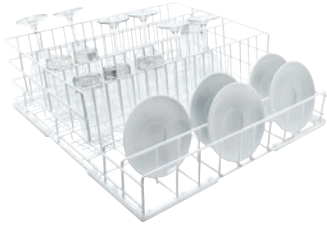

U 507

Cesto

Para utensilios típicos de restaurantes.

Código EAN: 4002515250136 / Número de material: 09508700 /
Número de material antiguo: 67650701D