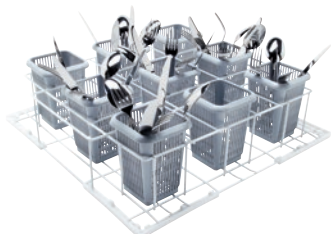

U 504

Cesto

Para alojar cubiertos de forma óptima.

- Con 9 cestos cuberteros de plástico
- Tamaño de los compartimentos 106 x 106 mm

Código EAN: 4002515250112 / Número de material: 09508670 /
Número de material antiguo: 67650401D

Familia de productos	
Lavavajillas Freshwater	•
Lavavajillas de tanque	•
Lavavajillas de campana	•
Perteneencia de aparatos	
G 8066	•
PG 8041	•
PG 8043	•
PG 8045	•
PG 8055	•
PG 8055 U	•
PG 8056	•
PG 8056 U	•
PG 8057 TD	•
PG 8057 TD U	•
PG 8058	•
PG 8058 U	•
PG 8059	•
PG 8059 U	•
PG 8060	•
PG 8061	•
PG 8061 U	•
PG 8165	•
PG 8166	•
PG 8169	•
PG 8172	•
PG 8172 Eco	•
PTD 901	•
PG 8096	•
PG 8096 U	•
PG 8099	•
PG 8099 U	•
PFD 400	•
PFD 400 U	•
PFD 401	•
PFD 401 U	•
PFD 402	•
PFD 402 U	•
PFD 404	•
PFD 404 U	•
PFD 405	•
PFD 405 U	•
PFD 407	•
PFD 407 U	•
PFD 408 U	•
PTD 702	•
PTD 703	•
PTD 704	•
Categoría de producto	
Cesto para cubiertos	•

U 504

Cesto

Para alojar cubiertos de forma óptima.

Código EAN: 4002515250112 / Número de material: 09508670 /
Número de material antiguo: 67650401D

Características del producto

Material	Alambre, rilsanizado, Material sintético
----------	---