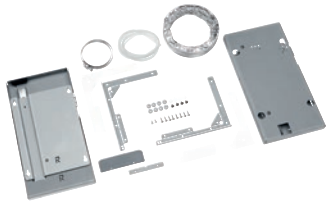

DAR 3000
Cerquillo de empotramiento
para la integración total de la DA 336x/
DA 34xx.

Código EAN: 4002515069370 / Número de material: 09188880 /
Número de material antiguo: 28996318D

- Posibilidad de integración total de la DA 336x/DA 34xx
- La campana extractora queda oculta en el armario superior
- La DA 3496 no se puede montar en armario 60 cm) con DAR 3000

DAR 3000

Cerquillo de empotramiento

para la integración total de la DA 336x/
DA 34xx.

DAR 3000 (Installation drawing)