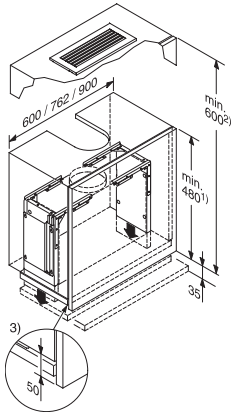

DAR 3000
Cerquillo de empotramiento
para la integración total de la DA 336x/
DA 34xx.

Código EAN: 4002515069370 / Número de material: 09188880 /
Número de material antiguo: 28996318D

- Posibilidad de integración total de la DA 336x/DA 34xx
- La campana extractora queda oculta en el armario superior
- La DA 3496 no se puede montar en armario 60 cm) con DAR 3000

DAR 3000

Cerquillo de empotramiento

para la integración total de la DA 336x/
DA 34xx.

DAR 3000 (Installation drawing)