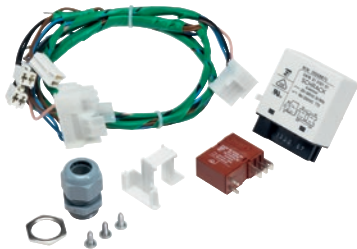

BSS RU

Juego de montaje de desconexión por carga de pico

Para conectar a un sistema de gestión energética.

- Para modelos con calentamiento eléctrico

Código EAN: 4002514491844 / Número de material: 07285630 /

Número de material antiguo: 59170323D

Familia de productos	
Lavadoras	•
Familia de aparatos/accesorios	
PW 6163	•
PW 6243	•
PW 6323	•
Categoría de producto	
Desconex. por carga de pico	•
Características del producto	
Conexión eléctrica	OHNE
Medidas y peso	
Medidas ext., alto neto en mm	150
Medidas ext., ancho neto en mm	120
Medidas ext., fondo neto en mm	85
Medidas ext., alto bruto en mm	85
Medidas ext., ancho bruto en mm	120
Medidas ext., fondo bruto en mm	150
Peso neto [kg]	0,14
Peso bruto en kg	0,34