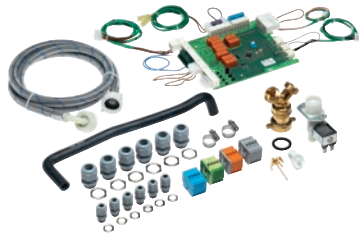

MF 02 RU

Módulo multifunción

Para activar funciones aisladas en el control y para controlar sus componentes

- Control de bombas dosificadoras 7-12, incl. comprob. cámara vacía

Código EAN: 4002514491196 / Número de material: 07285400 /
Número de material antiguo: 59170321D

Familia de productos	
Lavadoras	•
Familia de aparatos/accesorios	
PW 6163	•
PW 6243	•
PW 6323	•
Categoría de producto	
Módulo multifunción	•
Características del producto	
Conexión eléctrica	OHNE
Medidas y peso	
Medidas ext., alto neto en mm	140
Medidas ext., ancho neto en mm	290
Medidas ext., fondo neto en mm	295
Medidas ext., alto bruto en mm	140
Medidas ext., ancho bruto en mm	290
Medidas ext., fondo bruto en mm	295
Peso neto [kg]	1,19
Peso bruto en kg	1,39