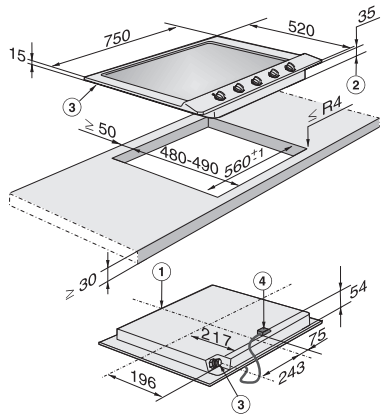

KM 2034

Placa de gas

con 5 quemadores para disfrutar de una máxima versatilidad a la hora de cocinar.

KM2032G (installation drawing)