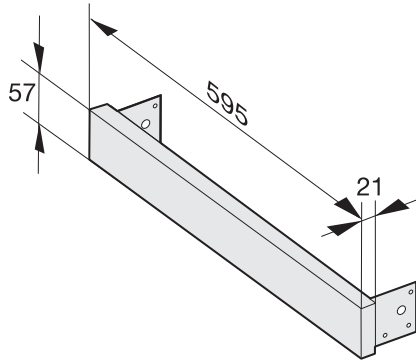

AB 42-1 TFSW

Cerco de compensación

para el hueco de 42 cm en combinación con M 2230/34 SC.

Código EAN: 4002514312606 / Número de material: 07027160 /
Número de material antiguo: 24994221D

- Cerco de compensación para perfecta adaptación al empotramiento
- Óptima armonía en color con el aparato a combinar
- Apto para aparatos Obsidian Black

AB 42-1 TFSW

Cerco de compensación

para el hueco de 42 cm en combinación con M 2230/34 SC.

AB42 (installation drawing)