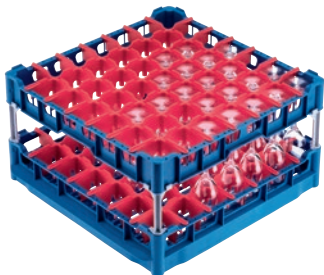

U 547

Cesto

Con bordes superiores altos para alojar 49 vasos de hasta 23 cm de altura.

- Con 49 compartimentos
- Tamaño del compartimiento 63 mm x 63 mm mm
- Incluye juego extensores formado por extensores cortos y largos
- Marco superior regulable en altura hasta 23 cm con extensores
- Ancho 50, fondo 50 cm, ancho con medidas gastro estándar 53 cm

Código EAN: 4002514278780 / Número de material: 06984210 /
Número de material antiguo: 67654701D

Familia de productos	
Lavavajillas Freshwater	•
Lavavajillas de tanque	•
Lavavajillas de campana	•
Perteneencia de aparatos	
G 8066	•
PG 8067	•
PG 8041	•
PG 8043	•
PG 8045	•
PG 8055	•
PG 8055 U	•
PG 8056	•
PG 8056 U	•
PG 8057 TD	•
PG 8057 TD U	•
PG 8058	•
PG 8058 U	•
PG 8059	•
PG 8059 U	•
PG 8060	•
PG 8061	•
PG 8061 U	•
PG 8165	•
PG 8166	•
PG 8169	•
PG 8172	•
PG 8172 Eco	•
PTD 901	•
PG 8096	•
PG 8096 U	•
PG 8099	•
PG 8099 U	•
PFD 400	•
PFD 400 U	•
PFD 401	•
PFD 401 U	•
PFD 402	•
PFD 402 U	•
PFD 404	•
PFD 404 U	•
PFD 405	•
PFD 405 U	•
PFD 407	•
PFD 407 U	•
PFD 408 U	•
PTD 702	•
PTD 703	•
PTD 704	•

U 547

Cesto

Con bordes superiores altos para alojar 49 vasos de hasta 23 cm de altura.

Código EAN: 4002514278780 / Número de material: 06984210 /
Número de material antiguo: 67654701D

Categoría de producto	
Cesto para vasos	•
Características del producto	
Material	Material sintético
Color	Azul, Rojo
Número de compartimentos	49
Ancho de band.s en mm	63
Longitud de band.s en mm	63
Capacidad	
Vidrio 140–175 mm de altura [número]	49
Vidrio 200–230 mm de altura [número]	49
Conexión eléctrica estándar	
Número de fases	0
Tensión en V	0
Frecuencia en Hz	0
Pot. nominal total en kW	0,00
Fusibles en A	0
Medidas y peso	
Medidas ext., alto neto en mm	266
Medidas ext., ancho neto en mm	500
Medidas ext., fondo neto en mm	500
Medidas ext., alto bruto en mm	170
Medidas ext., ancho bruto en mm	190
Medidas ext., fondo bruto en mm	260
Peso neto en kg	3,60
Peso bruto en kg	4,01